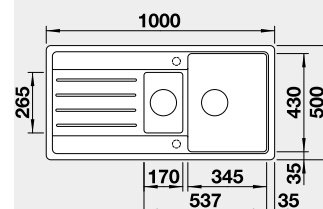

Zabudovanie zhora

Farba	Obj. číslo	MOC
čierna	526 086	325 €
antracit	522 207	
biela	522 209	
biela soft	527 088	
sivá vulkán	527 271	
káva	522 212	

Výrez: 980 x 480 mm, R15
Hĺbka vaničky: 190/120 mm

60 cm Rozmer skrinky