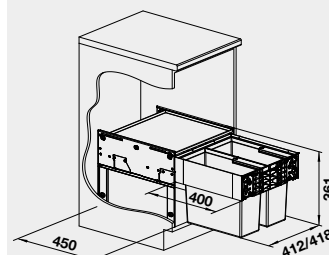

Názov

Obj. číslo

MOC

45 cm
Rozmer skrinky

SELECT II 45/2

526 200

225 €

- kvalitný plnovýsuv
- nosnosť 50 kg
- dojazdy s tlmením