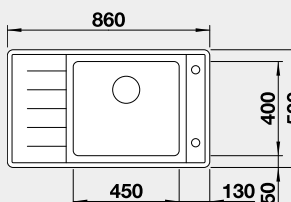

523 001

680 €

523 002

680 €

strana drezu sa určuje podľa vaničky

Výrez: 836 x 476 mm, R15
Hĺbka vaničky: 210 mm
*nerezová miska súčasť balenia

60 cm Rozmer skrinky

BLANCO ANDANO XL 6 S-IF – s excentrom*