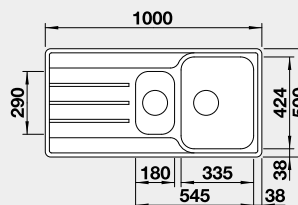

MOC

270 €

Výrez: 980 x 480 mm, R15
Hĺbka vaničky: 205/145 mm

60 cm Rozmer skrinky