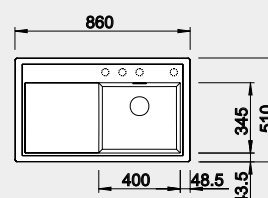

Zabudovanie zhora

Farba	Obj. číslo	MOC
čierna	526 034	310 €
antracit	523 850	
sivá skala	523 851	
biela	523 854	
biela soft	527 176	
sivá vulkán	527 359	
tartufo	523 859	
káva	523 861	

strana drezu sa určuje podľa vaničky

Výrez: 840 x 490 mm, R15
Hĺbka vaničky: 190 mm

45 cm Rozmer skrinky