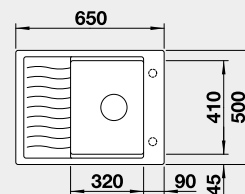

45 cm Rozmer skrinky