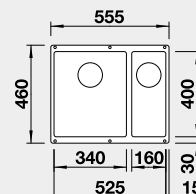

60 cm Rozmer skrinky