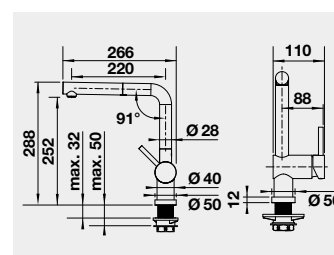

LINUS-F chróm 514 025 **295 €**

LINUS-S-F chróm 514 023 **335 €**

LINUS-S-F čierna matná 527 523 **375 €**

minimálna vzdialenosť drezu od krídla okna LINUS-F 2,5 cm, LINUS-S-F 4,5 cm