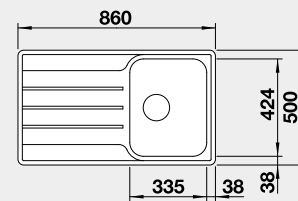

Výrez: 840 x 480 mm, R15
Hĺbka vaničky: 205 mm

45 cm Rozmer skrinky

BLANCO LEMIS XL 6 S-IF Compact

 IF – plochý okraj

Prevedenie

leštená nerez

Obj. číslo

525 111