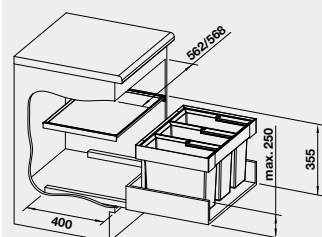

FLEXON II 60/3

521 472

150 €