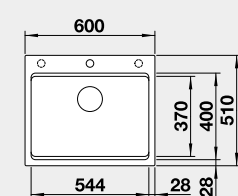

Zabudovanie zhora

HLBOKÁ VANIČKA

Farba	Obj. číslo	MOC
čierna	525 890	505 €
antracit	524 539	
sivá skala	524 540	
biela	524 543	
biela soft	527 076	
sivá vulkán	527 259	
tartufo	524 546	
káva	524 548	

Výrez: 588 x 498 mm, R15
Hĺbka vaničky: 220 mm
*posuvné kolajničky súčasť balenia

60 cm Rozmer skrinky