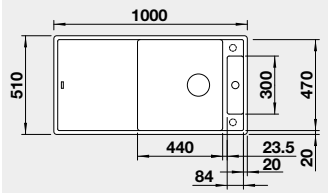

60 cm Rozmer skrinky