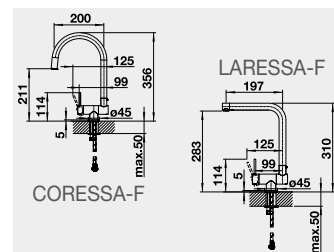

BLANCO ZMIEŠAVACIE BATÉRIE

batérie pred okno

DARAS-F, DARAS-S-F – sprška	Farba	Obj. číslo	MOC

DARAS-F chróm 521 751 **135 €**

DARAS-S-F chróm 521 752 **185 €**

minimálna vzdialenosť drezu od krídla okna DARAS-F – 3 cm, DARAS-S-F – 4 cm

CORESSA-F – páka vpravo – páka vľavo LARESSA-F – páka vpravo – páka vľavo	Farba	Obj. číslo	MOC

CORESSA-F chróm 521 543 **280 €**

páka vpravo

CORESSA-F chróm 521 544 **280 €**

páka vľavo

LARESSA-F chróm 521 545 **280 €**

páka vpravo

LARESSA-F chróm 521 546 **280 €**

páka vľavo

minimálna vzdialenosť drezu od krídla okna 6,5 cm

ALTA-F II, ALTA-S-F II – sprška	Farba	Obj. číslo	MOC

ALTA-F II chróm 527 542 **345 €**

ALTA-S-F II chróm 527 557 **400 €**

minimálna vzdialenosť drezu od krídla okna ALTA-F II 2,5 cm, ALTA-S-F II 4,5 cm

LINUS-F, LINUS-S-F – sprška	Farba	Obj. číslo	MOC

LINUS-F chróm 514 025 **295 €**

LINUS-S-F chróm 514 023 **335 €**

LINUS-S-F čierna matná 527 523 **375 €**

minimálna vzdialenosť drezu od krídla okna LINUS-F 2,5 cm, LINUS-S-F 4,5 cm

LANORA-F, LANORA-S-F – sprška	Farba	Obj. číslo	MOC

LANORA-F leštená nerez 526 179 **260 €**

LANORA-S-F leštená nerez 526 180 **405 €**

minimálna vzdialenosť drezu od krídla okna LANORA-F 2,5 cm, LANORA-S-F 4,5 cm