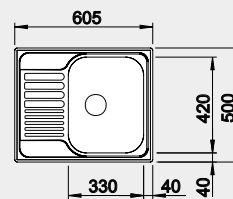

Prevedenie

nerez

Obj. číslo

516 524

MOC

85 €

Výrez: 587 x 482 mm, R15
Hĺbka vaničky: 160 mm

45 cm Rozmer skrinky