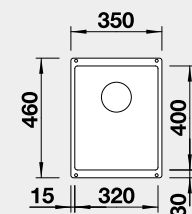

40 cm Rozmer skrinky