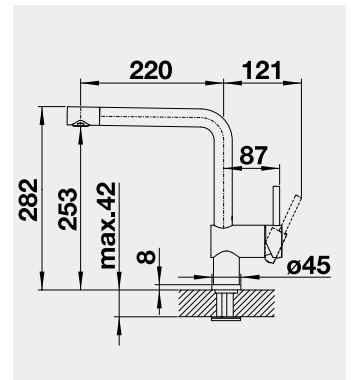

BLANCO ZMIEŠAVACIE BATÉRIE

LINUS	Farba	Obj. číslo	MOC
	LINUS chróm	514 019	240 €
	LINUS PVD steel	526 241	295 €
	LINUS čierna matná	525 806	295 €
	LINUS satin gold	526 683	320 €
	LINUS satin dark steel	527 732	370 €
	LINUS satin platinum	527 698	370 €
	LINUS SILGRANIT®-Look:		
	LINUS čierna	526 149	
	LINUS antracit	516 698	
	LINUS sivá skala	518 814	
	LINUS biela	516 702	280 €
	LINUS biela soft	526 961	
	LINUS sivá vulkán	526 960	
	LINUS tartufo	517 622	
LINUS káva	516 707