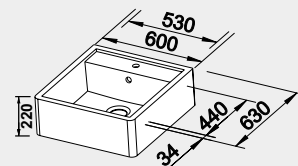

BLANCO KERAMIKA PuraPlus®

BLANCO PANOR 60 – bez excentra

Montáž medzi pracovné dosky

Farba	Obj. číslo	MOC
krištáľovo biela s 1 otvorom	514 486	630 €
krištáľovo biela s 2 otvormi	514 501	630 €

Hĺbka vaničky: 190 mm

60 cm Rozmer skrinky

BLANCO ETAGON 6 – s tiahom*

Zabudovanie zhora

HLBOKÁ VANIČKA

Farba	Obj. číslo	MOC
čierna	525 162	790 €
bazalt	525 161	
krištáľovo biela	525 156	
magnólia lesklá	525 157	

Výrez: 562 x 488 mm, R15
Hĺbka vaničky: 220 mm
*posuvné koľajničky súčasť balenia

60 cm Rozmer skrinky

BLANCO PALONA 6 – s tiahom

Zabudovanie zhora

Farba	Obj. číslo	MOC
čierna	524 738	590 €
bazalt	524 737	
krištáľovo biela	524 731	
magnólia lesklá	524 732	

Výrez: 592 x 488 mm, R15
Hĺbka vaničky: 190 mm

60 cm Rozmer skrinky

BLANCO SUBLINE 375-U – bez tiaha

Zabudovanie pod pracovnú dosku

Farba	Obj. číslo	MOC
čierna	523 732	525 €
bazalt	523 731	
krištáľovo biela	523 726	
magnólia lesklá	523 727	

Výrez: 364 x 386 mm, R15
Hĺbka vaničky: 185 mm

45 cm Rozmer skrinky

BLANCO SUBLINE 500-U – bez tiaha

Zabudovanie pod pracovnú dosku

Farba	Obj. číslo	MOC
čierna	523 740	575 €
bazalt	523 739	
krištáľovo biela	523 733	
magnólia lesklá	523 734	

Výrez: 490 x 386 mm, R15
Hĺbka vaničky: 185 mm

60 cm Rozmer skrinky

BLANCO ETAGON 500-U – bez tiaha*

Zabudovanie pod pracovnú dosku

Farba	Obj. číslo	MOC
čierna	525 155	765 €
bazalt	525 154	
krištáľovo biela	525 149	
magnólia lesklá	525 150	

Výrez: 490 x 386 mm, R15
Hĺbka vaničky: 200 mm
*posuvné koľajničky súčasť balenia

60 cm Rozmer skrinky