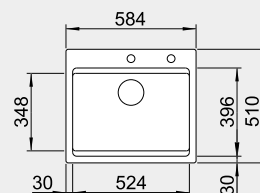

Zabudovanie zhora

HLBOKÁ VANIČKA

Farba	Obj. číslo	MOC
čierna	525 162	790 €
bazalt	525 161	
krištáľovo biela	525 156	
magnólia lesklá	525 157	

Výrez: 562 x 488 mm, R15
Hĺbka vaničky: 220 mm
*posuvné koľajničky súčasť balenia

60 cm Rozmer skrinky