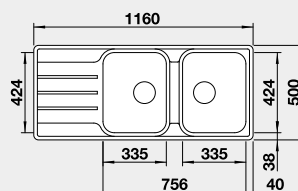

MOC

310 €

Výrez: 1140 x 480 mm, R15
Hĺbka vaničky: 205/205 mm

80 cm Rozmer skrinky