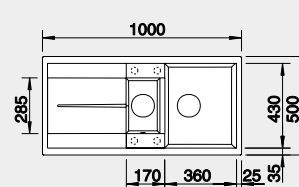

60 cm Rozmer skrinky