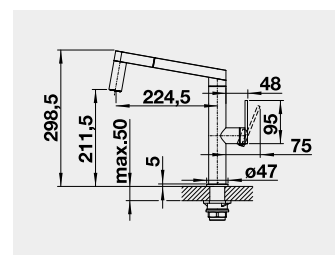

PANERA-S leštená nerez 521 547 **980 €**