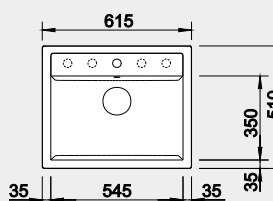

Obj. číslo

525 873
514 197
518 850
514 199
527 063
527 246
517 320
515 066

MOC

295 €

Výrez: 595 x 490 mm, R15
Hĺbka vaničky: 190 mm

60 cm Rozmer skrinky

BLANCO SILGRANIT®

BLANCO PLEON 5