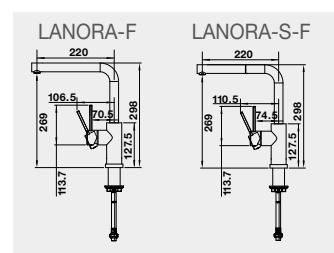

LANORA-F leštená nerez 526 179 **260 €**

LANORA-S-F leštená nerez 526 180 **405 €**

minimálna vzdialenosť drezu od krídla okna LANORA-F 2,5 cm, LANORA-S-F 4,5 cm