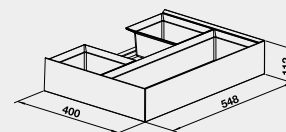

- možnosť umiestnenia nezávisle na košovom systéme
- obsahuje samostatné pojazdy s tmením

60 cm
Rozmer skrinky

BLANCO Flat Drawer 60 P BLANCO Flat Drawer 60 H

Názov

Obj. číslo

MOC

Flat Drawer 60 P
určené pre výsuvné dvere