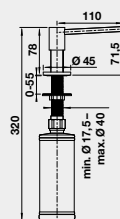

objem nádoby: 300 ml

PIONA	Farba	Obj. číslo	MOC
-------	-------	------------	-----

PIONA chróm 517 667 **135 €**
 PIONA leštená nerez 517 537 **270 €**
 PIONA hodvábné matná 515 992 **270 €**

objem nádoby: 300 ml