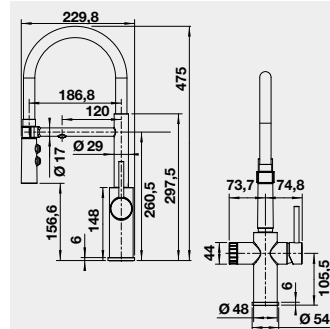

Farba	Obj. číslo	MOC
CATRIS-S Flexo FILTER chróm	526 705	380 €
CATRIS-S Flexo FILTER PVD steel	526 706	450 €
CATRIS-S Flexo FILTER čierna matná	526 707	440 €