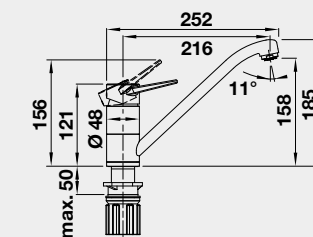

WEGA II	Farba	Obj. číslo	MOC
	WEGA II chróm	526 402	115 €
	WEGA II SILGRANIT®-Look:		
	WEGA II čierna	526 415	180 €
	WEGA II antracit	526 407	
	WEGA II biela	526 408	
	WEGA II biela soft	526 980	
	WEGA II sivá vulkán	526 981