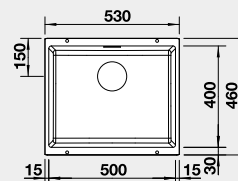

60 cm Rozmer skrinky