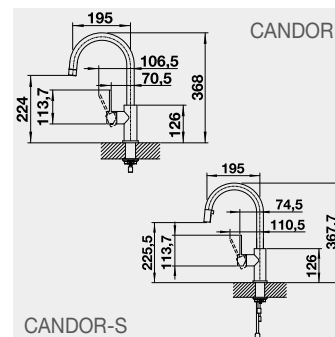

AMBIS leštená nerez	523 118	260 €
AMBIS-S leštená nerez	523 119	355 €

CANDOR, CANDOR-S – sprška	Farba	Obj. číslo	MOC
---------------------------	-------	------------	-----

CANDOR leštená nerez	523 120	190 €
CANDOR-S leštená nerez	523 121	295 €