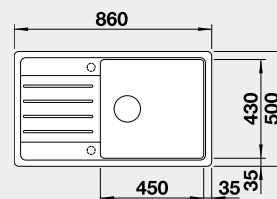

Zabudovanie zhora

Farba	Obj. číslo	MOC
čierna	526 087	265 €
antracit	523 326	
biela	523 328	
biela soft	527 091	
sivá vulkán	527 274	
káva	523 331	

Výrez: 840 x 480 mm, R15
Hĺbka vaničky: 190 mm

60 cm Rozmer skrinky