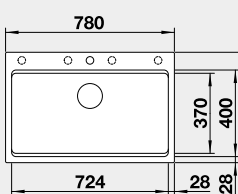

Zabudovanie zhora

HLBOKÁ VANIČKA

Farba	Obj. číslo	MOC
čierna	525 893	545 €
antracit	525 187	
sivá skala	525 188	
biela	525 191	
biela soft	527 079	
sivá vulkán	527 262	
tartufo	525 194	
káva	525 196	

Výrez: 768 x 498 mm, R15
Hĺbka vaničky: 220 mm
*posuvné kolajničky súčasť balenia

80 cm Rozmer skrinky