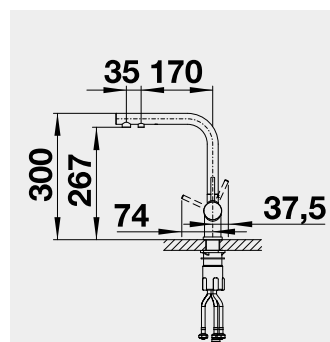

BLANCO ZMIEŠAVACIE BATÉRIE

batérie na filtrovanú aj úžitkovú vodu

CATRIS-S Flexo FILTER

špeciálna batéria na filtrovanú aj úžitkovú vodu

Farba	Obj. číslo	MOC
CATRIS-S Flexo FILTER chróm	526 705	380 €
CATRIS-S Flexo FILTER PVD steel	526 706	450 €
CATRIS-S Flexo FILTER čierna matná	526 707	440 €

FONTAS II

špeciálna batéria na filtrovanú aj úžitkovú vodu

Farba	Obj. číslo	MOC
FONTAS II chróm	523 128	330 €
FONTAS II PVD steel	523 129	370 €
FONTAS II čierna matná	526 670	400 €
FONTAS II satin gold	526 692	405 €
FONTAS II satin dark steel	527 736	435 €
FONTAS II satin platinum	527 714	435 €
FONTAS II SILGRANIT®-Look:		
FONTAS II čierna	526 157	
FONTAS II antracit	523 130	
FONTAS II sivá skala	523 137	
FONTAS II biela	523 134	360 €
FONTAS II biela soft	526 943	
FONTAS II sivá vulkán	526 942	
FONTAS II tartufo	523 136	

FONTAS-S II – výsuvná sprška

špeciálna batéria na filtrovanú aj úžitkovú vodu

Farba	Obj. číslo	MOC
FONTAS-S II chróm	525 198	425 €
FONTAS-S II PVD steel	525 199	475 €
FONTAS-S II čierna matná	526 672	540 €
FONTAS-S II satin gold	526 694	530 €
FONTAS-S II satin dark steel	527 737	560 €
FONTAS-S II satin platinum	527 715	560 €
FONTAS-S II SILGRANIT®-Look:		
FONTAS-S II čierna	526 158	
FONTAS-S II antracit	525 200	
FONTAS-S II sivá skala	525 207	
FONTAS-S II biela	525 204	465 €
FONTAS-S II biela soft	526 947	
FONTAS-S II sivá vulkán	526 946	
FONTAS-S II tartufo	525 206	

FILTER K BATÉRIÁM*

Obj. číslo MOC

inštalácia sada / filtračná hlava + prietokomer/	529 111	260 €
filter Soft L	525 273	205 €
filter Soft MAGNESIUM M	526 260	205 €
filter Soft S	526 259	140 €
filter Microplastic S	527 454	130 €

*batérie na filtrovanú vodu: FONTAS II, FONTAS-S II, TRIMA

EVOL-S PRO, CATRIS-S Flexo FILTER

Návod k filtrácii - QR kód