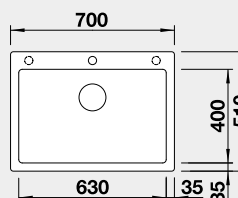

Zabudovanie zhora

HLBOKÁ VANIČKA

Farba	Obj. číslo	MOC
čierna	525 957	400 €
antracit	523 043	
sivá skala	523 044	
biela	523 047	
biela soft	527 140	
sivá vulkán	527 323	
tartufo	523 050	
káva	523 052	

Výrez: 680 x 490 mm, R15
Hĺbka vaničky: 220 mm

80 cm Rozmer skrinky