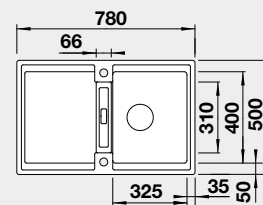

45 cm Rozmer skrinky

BLANCO ADIRA 6 S s excentrom*

 Zabudovanie zhora

Farba

čierna
antracit
sivá skala
biela
biela soft
sivá vulkán
tartufo
káva

Obj. číslo

527 601
527 602
527 603
527 605
527 606
527 604
527 607
527 608