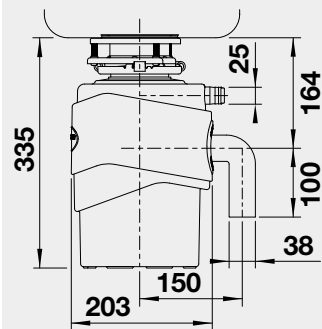

- motor: 0.75 HP/ 550W/ 230V/ 50 Hz/ 10 A
- hmotnosť drviča: 10,6 kg
- automatické vypnutie drviča po max. 25 minútach nečinnosti
- hlučnosť: <60-70 dB
- pevný 90 cm dlhý napajací kábel
- resetovacie tlačidlo na spodnej strane drviča
- je potrebná 3 1/2" výpusť drezu
- maximálna výška odpadu v stene 45 cm