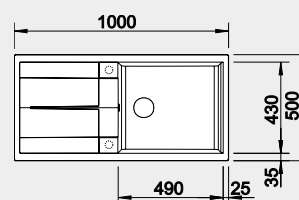

60 cm Rozmer skrinky