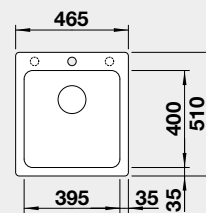

Výrez: 445 x 490 mm, R15
Hĺbka vaničky: 200 mm

45 cm Rozmer skrinky

BLANCO NAYA 5

Zabudovanie zhora

Farba

čierna
antracit
sivá skala
biela
biela soft
sivá vulkán
tartufo
káva

Obj. číslo

526 578
526 579
526 580
526 582
527 127
527 310
526 584
526 585