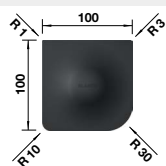

PRÍSLUŠENSTVO K DREZOM

460 x 425 mm
pre drezy so šírkou 400 mm

460 x 440 mm
pre drezy so šírkou 420 mm

238 482

238 483

95 €

95 €

MOC

526 713

15 €

Obj. číslo

MOC

517 666

10 €

Obj. číslo

MOC

K vybraným modelom

118 979

40 €

K METRA 45 S, METRA 45 S Compact

237 858

45 €

K SONA 45 S, SONA XL 6 S

217 163

42 €