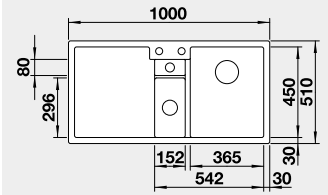

60 cm Rozmer skrinky