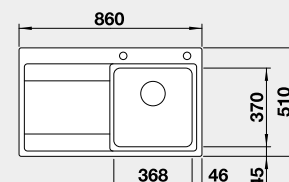

NEREZ IF – plochý okraj

BLANCO ANDANO 500-IF/A

Prevedenie

hodvábný lesk
s excentrickým ovládaním
PushControl

Obj. číslo

525 245

MOC

520 €

Výrez: 530 x 490 mm, R15
Hĺbka vaničky: 190 mm, R22

60 cm Rozmer skrinky

BLANCO ANDANO 340/340-IF/A

Prevedenie

hodvábný lesk
s excentrickým ovládaním
PushControl

Obj. číslo

525 248

MOC

890 €

Výrez: 735 x 490 mm, R15
Hĺbka vaničky: 190/190 mm, R22

80 cm Rozmer skrinky

BLANCO ETAGON 500-IF/A*

Prevedenie

hodvábný lesk
s tiahom

Obj. číslo

521 748

MOC

595 €

Výrez: 530 x 490 mm, R15
Hĺbka vaničky: 190 mm, R35/25
*posuvné kolajničky súčasť balenia

60 cm Rozmer skrinky

BLANCO ETAGON 700-IF/A*

Prevedenie

hodvábný lesk
s tiahom

Obj. číslo

524 274

MOC

650 €

Výrez: 730 x 490 mm, R15
Hĺbka vaničky: 190 mm, R35/25
*posuvné kolajničky súčasť balenia

80 cm Rozmer skrinky

BLANCO DIVON II 45 S-IF

Prevedenie

hodvábný lesk PRAVÝ
s excentrom

Obj. číslo

521 658

MOC

810 €

hodvábný lesk ĽAVÝ
s excentrom

521 657

810 €

strana drezu sa určuje podľa vaničky

Výrez: 840 x 490 mm, R15
Hĺbka vaničky: 196 mm

45 cm Rozmer skrinky

BLANCO DIVON II 5 S-IF

Prevedenie

hodvábný lesk PRAVÝ
s excentrom

Obj. číslo

521 660

MOC

875 €

hodvábný lesk ĽAVÝ
s excentrom

521 659

875 €

strana drezu sa určuje podľa vaničky

Výrez: 980 x 490 mm, R15
Hĺbka vaničky: 196 mm

50 cm Rozmer skrinky