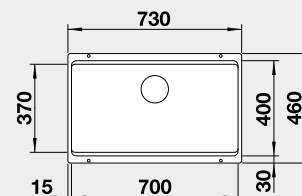

80 cm Rozmer skrinky