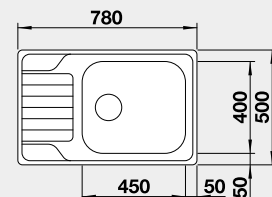

521 007

MOC

70 €

Výrez: 842 x 462 mm, R15
Hĺbka vaničky: 160 mm

45 cm Rozmer skrinky

BLANCO DINAS XL 6 S Compact

Zabudovanie zhora

Prevedenie

leštená nerez

Obj. číslo

525 121

MOC

190 €

Výrez: 760 x 480 mm, R15
Hĺbka vaničky: 190 mm

60 cm Rozmer skrinky

BLANCO LIVIT 45 S Salto