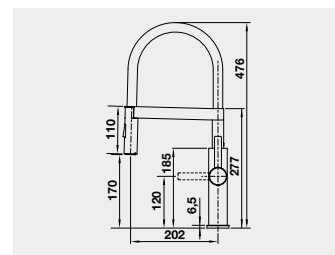

SONEA-S Flexo sprška s prepínačom	Farba	Obj. číslo	MOC

SONEA-S Flexo leštená nerez 526 616 **460 €**