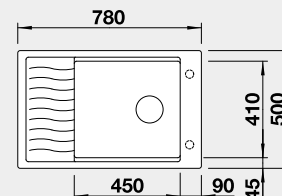

60 cm Rozmer skrinky