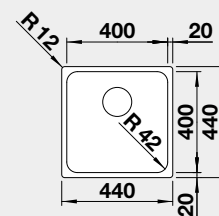

Prevedenie

leštená nerez

Obj. číslo

526 117

MOC

250 €

Výrez: 400 x 400 mm, R42
Hĺbka vaničky: 185 mm, R42

45 cm Rozmer skrinky