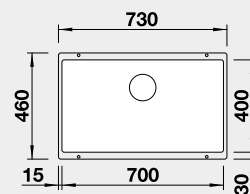

80 cm Rozmer skrinky