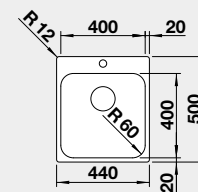

NEREZ IF – plochý okraj

BLANCO SUPRA 400-IF/A	Prevedenie	Obj. číslo	MOC
	leštená nerez bez tiahla s 1 otvorom	526 352	295 €
	leštená nerez s tiahlom s 2 otvorami	526 353	325 €
IF – plochý okraj		Výrez: 430 x 490 mm, R15 Hĺbka vaničky: 175 mm, R60	

45 cm Rozmer skrinky