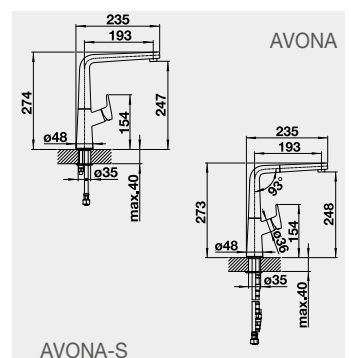

AVONA, AVONA-S – sprška	Farba	Obj. číslo	MOC
	AVONA chróm	521 267	280 €
	AVONA-S chróm	521 277	360 €
	AVONA-S SILGRANIT®-Look:		
	AVONA-S čierna	526 170	
	AVONA-S antracit	521 278	
	AVONA-S sivá skala	521 285	
	AVONA-S biela	521 280	445 €
	AVONA-S biela soft	526 929	
	AVONA-S sivá vulkán	526 928	
	AVONA-S tartufo	521 283