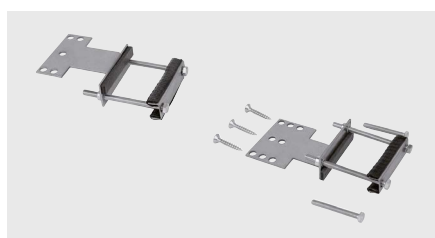

prídavný stabilizátor batérie - fixačný plech 60 mm alebo 75 mm	Obj. číslo	MOC

	513 383	28 €
fixačný plech 60 mm		
513 384	28 €	
fixačný plech 75 mm