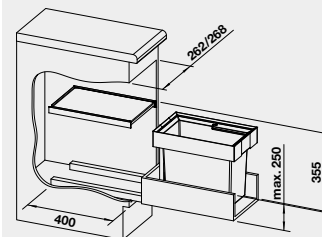

FLEXON II 30/1

521 542

110 €

BLANCO FLEXON II 45/2
košový systém do zásuvky

Názov

Obj. číslo

MOC

45 cm
Rozmer skrinky