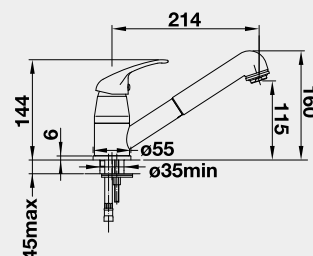

DARAS-S – sprška	Farba	Obj. číslo	MOC
	DARAS-S chróm	517 731	100 €
	DARAS-S SILGRANIT®-Look:		
	DARAS-S čierna	526 153	165 €
	DARAS-S antracit	517 732	
	DARAS-S biela	517 735	
	DARAS-S biela soft	526 937	
	DARAS-S sivá vulkán	526 936	
	DARAS-S káva	517 740