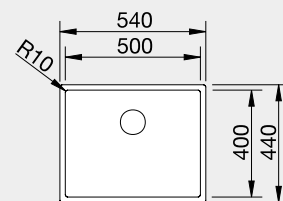

Výrez: 530 x 430 mm, R10
Hĺbka vaničky: 190 mm

60 cm Rozmer skrinky

BLANCO CLARON 700-IF	Prevedenie	Obj. číslo	MOC
----------------------	------------	------------	-----

 IF – plochý okraj

Dark Steel 527 837 **990 €**