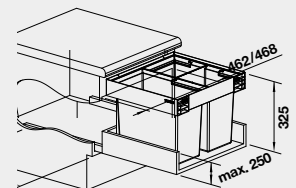

MOC

50 cm
Rozmer skrinky

FLEXON II LOW 50/3

526 640

140 €

bez horného krytu

BLANCO FLEXON II LOW 60/2, 60/3
košový systém do zásuvky

Názov