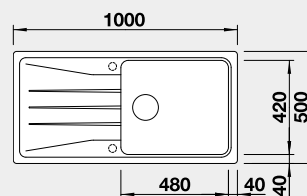

Obj. číslo

525 977
519 689
519 690
519 692
527 158
527 341
519 696
519 697

MOC

385 €

Výrez: 980 x 480 mm, R15
Hĺbka vaničky: 190 mm

60 cm Rozmer skrinky

BLANCO SONA 6 S

Zabudovanie zhora