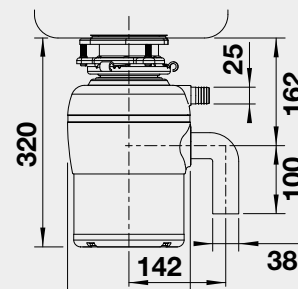

DRVIČE BLANCO FWD

Jednoduché, pohodlné, čisté

Spoločné vlastnosti všetkých drvičov BLANCO FWD

- optimalizovaný pre všetky drezy BLANCO
- vysoko kvalitný a výkonný indukčný motor
- pripojenie k umývačke riadu
- funkcia automatického vypnutia
- jednoduchá inštalácia vďaka 3-skrutkovému systému
- drviace komponenty vyrobené z nerezovej ocele
- ochrana proti preťaženiu

BLANCO FWD Lite

Prevedenie

Obj. číslo

MOC

BLANCO FWD Lite

526 646

420 €

- základný model na likvidáciu malého množstva odpadu pre malé domácnosti
- optimalizovaný pre všetky drezy BLANCO
- vysoko kvalitný a výkonný indukčný motor
- jednoduchá inštalácia vďaka 3-skrutkovému systému
- drviace komponenty vyrobené z nerezovej ocele
- 2 stupne drvenia pre rozdrvenie na jemno
- objem drviacej komory 900 ml

V dodávke k drviču BLANCO FWD Lite

- motor: 0.5 HP/ 370W/ 230V/ 50 Hz/ 10 A
- hmotnosť drviča: 7,4 kg
- automatické vypnutie drviča po max. 25 minútach nečinnosti
- hlučnosť: <70 dB
- pevný 90 cm dlhý napajací kábel
- resetovacie tlačidlo na spodnej strane drviča
- je potrebná 3 1/2" výpusť drezu
- maximálna výška odpadu v stene 45 cm