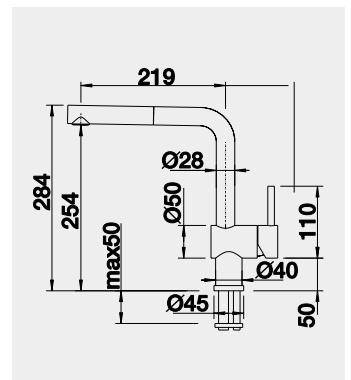

LINUS-S – sprška	Farba	Obj. číslo	MOC
	LINUS-S chróm	512 402	280 €
	LINUS-S PVD steel	526 242	335 €
	LINUS-S čierna matná	525 807	320 €
	LINUS-S satin gold	526 684	345 €
	LINUS-S satin dark steel	527 733	400 €
	LINUS-S satin platinum	527 699	400 €
	LINUS-S SILGRANIT®-Look:		
	LINUS-S čierna	526 148	
	LINUS-S antracit	516 688	
	LINUS-S sivá skala	518 813	
	LINUS-S biela	516 692	305 €
	LINUS-S biela soft	526 959	
	LINUS-S sivá vulkán	526 958	
	LINUS-S tartufo	517 621	
LINUS-S káva	516 697