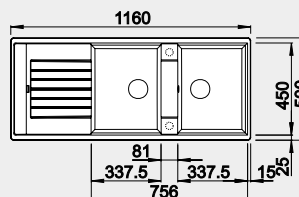

80 cm Rozmer skrinky