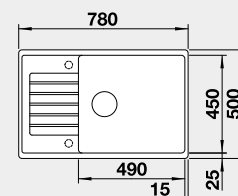

Zabudovanie zhora

Farba   Obj. číslo   MOC

čierna   526 019
antracit   523 273
biela   523 277
biela soft   527 214
sivá vulkán   527 397
káva   523 282

275 €

Výrez: 760 x 480 mm, R15
Hĺbka vaničky: 190 mm

60 cm Rozmer skrinky