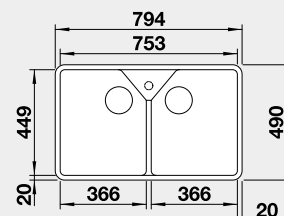

Farba Obj. číslo MOC

krištáľovo biela 525 164 **760 €**

Zabudovanie pod pracovnú dosku

Hĺbka vaničky: 195/195 mm

80 cm Rozmer skrinky

BLANCO KERAMIKA PuraPlus®

BLANCO PANOR 60 – bez excentra

Montáž medzi pracovné dosky