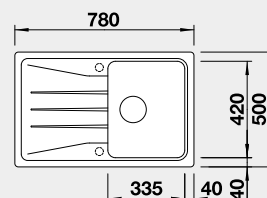

45 cm Rozmer skrinky