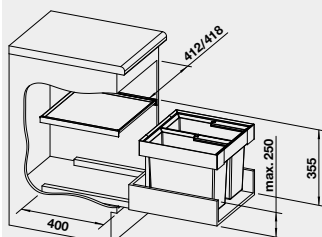

FLEXON II 45/2

521 468

120 €