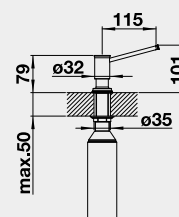

LIVIA chróm 521 291 **135 €**
LIVIA satin gold 526 698 **165 €**

objem nádoby: 500 ml