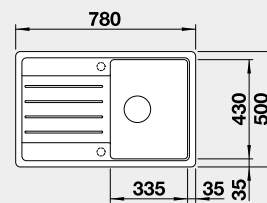

Zabudovanie zhora

Farba	Obj. číslo	MOC
čierna	526 083	220 €
antracit	522 201	
biela	522 203	
biela soft	527 085	
sivá vulkán	527 268	
káva	522 206	

Výrez: 760 x 480 mm, R15
Hĺbka vaničky: 190 mm

45 cm Rozmer skrinky