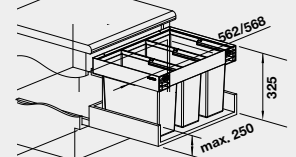

BLANCO KOŠOVÉ SYSTÉMY

Inteligentné košové systémy pod pracovnú dosku **bez horného krytu**

BLANCO FLEXON II LOW 50/3
košový systém do zásuvky

Názov

Obj. číslo

MOC

50 cm
Rozmer skrinky

FLEXON II LOW 50/3

526 640

140 €

bez horného krytu

BLANCO FLEXON II LOW 60/2, 60/3
košový systém do zásuvky

Názov

Obj. číslo

MOC

60 cm
Rozmer skrinky

FLEXON II LOW 60/2

526 641

140 €

FLEXON II LOW 60/3

526 642

145 €

FLEXON II LOW 60/2 FLEXON II LOW 60/3

bez horného krytu

BLANCO FLEXON II LOW XL 60/3
košový systém do zásuvky

Názov

Obj. číslo

MOC

60 cm
Rozmer skrinky

FLEXON II LOW XL 60/3

526 643

155 €

bez horného krytu

BLANCO FLEXON II LOW 80/3
košový systém do zásuvky

Názov

Obj. číslo

MOC

80 cm
Rozmer skrinky

FLEXON II 80/3

525 221

200 €

bez horného krytu

BLANCO FLEXON II LOW 90/4
košový systém do zásuvky

Názov

Obj. číslo

MOC

90 cm
Rozmer skrinky

FLEXON II 90/4

521 475

205 €

bez horného krytu