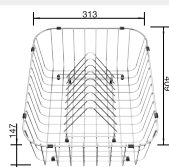

univerzálny odkvapkávač z kvalitného čierneho plastu

507 829

90 €