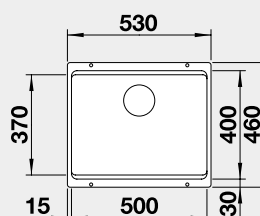

60 cm Rozmer skrinky

BLANCO ETAGON 700-U – bez tiaha*

Zabudovanie pod pracovnú dosku

Farba

čierna
antracit
sivá skala
biela
biela soft
sivá vulkán
tartufo
káva

Obj. číslo

525 891
525 167
525 168
525 171
527 078
527 261
525 174
525 176