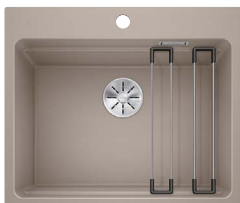

BLANCO ETAGON 6*