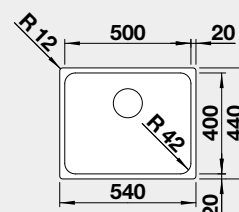

MOC

295 €

Výrez: 500 x 400 mm, R42
Hĺbka vaničky: 185 mm, R42

60 cm Rozmer skrinky

NEREZ U – zabudovanie pod pracovnú dosku

BLANCO ANDANO 400-U	Prevedenie	Obj. číslo	MOC	45 cm Rozmer skrinky
	hodvábný lesk bez tiahla	522 959	265 €	
	Zabudovanie pod pracovnú dosku		Výrez: 400 x 400 mm, R22 Hĺbka vaničky: 190 mm, R22	
BLANCO ANDANO 450-U	Prevedenie	Obj. číslo	MOC	50 cm Rozmer skrinky
	hodvábný lesk bez tiahla	522 963	295 €	
	Zabudovanie pod pracovnú dosku		Výrez: 450 x 400 mm, R22 Hĺbka vaničky: 190 mm, R22	
BLANCO ANDANO 500-U	Prevedenie	Obj. číslo	MOC	60 cm Rozmer skrinky
	hodvábný lesk bez tiahla	522 967	325 €	
	Zabudovanie pod pracovnú dosku		Výrez: 500 x 400 mm, R22 Hĺbka vaničky: 190 mm, R22	
BLANCO ANDANO 340/180-U	Prevedenie	Obj. číslo	MOC	60 cm Rozmer skrinky
	hodvábný lesk PRAVÝ bez tiahla	522 977	575 €	
	hodvábný lesk ĽAVÝ bez tiahla	522 979	575 €	
	strana drezu sa určuje podľa vaničky			
	Zabudovanie pod pracovnú dosku		Výrez: 545 x 400 mm, R22 Hĺbka vaničky: 190/130 mm, R22	
BLANCO ETAGON 500-U*	Prevedenie	Obj. číslo	MOC	60 cm Rozmer skrinky
	hodvábný lesk bez tiahla	521 841	440 €	
	Zabudovanie pod pracovnú dosku		Výrez: 500 x 400 mm, R35 Hĺbka vaničky: 190 mm, R35/25 *posuvné kolajničky súčasť balenia	
BLANCO ETAGON 700-U*	Prevedenie	Obj. číslo	MOC	80 cm Rozmer skrinky
	hodvábný lesk bez tiahla	524 270	480 €	
	Zabudovanie pod pracovnú dosku		Výrez: 700 x 400 mm, R35 Hĺbka vaničky: 190 mm, R35/25 *posuvné kolajničky súčasť balenia	