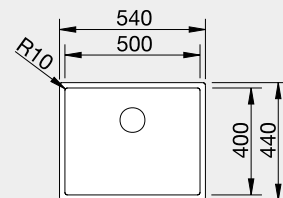

DARK STEEL

Tmavá nerezová oceľ - nové, elegantné drezy

BLANCO CLARON 500-IF	Prevedenie	Obj. číslo	MOC

IF – plochý okraj

Dark Steel 527 836 **935 €**

Výrez: 530 x 430 mm, R10
Hĺbka vaničky: 190 mm

60 cm Rozmer skrinky

BLANCO CLARON 700-IF	Prevedenie	Obj. číslo	MOC

IF – plochý okraj

Dark Steel 527 837 **990 €**

Výrez: 730 x 430 mm, R10
Hĺbka vaničky: 190 mm

80 cm Rozmer skrinky

BLANCO CLARON 500-U*	Prevedenie	Obj. číslo	MOC

Zabudovanie pod pracovnú dosku

Dark Steel 527 834 **865 €**

Výrez: 500 x 400 mm, R10
Hĺbka vaničky: 190 mm
* InFino v prevedení Satin Dark Steel

60 cm Rozmer skrinky

BLANCO CLARON 700-U*	Prevedenie	Obj. číslo	MOC

Zabudovanie pod pracovnú dosku

Dark Steel 527 835 **975 €**

Výrez: 700 x 400 mm, R10
Hĺbka vaničky: 190 mm
* InFino v prevedení Satin Dark Steel

80 cm Rozmer skrinky

BLANCO ZEROX 500-U	Prevedenie	Obj. číslo	MOC

Zabudovanie pod pracovnú dosku

Dark Steel 526 243 **800 €**

Výrez: 500 x 400 mm, R0
Hĺbka vaničky: 175 mm

60 cm Rozmer skrinky

BLANCO ZEROX 700-U	Prevedenie	Obj. číslo	MOC

Zabudovanie pod pracovnú dosku

Dark Steel 526 244 **880 €**

Výrez: 700 x 400 mm, R0
Hĺbka vaničky: 185 mm

80 cm Rozmer skrinky