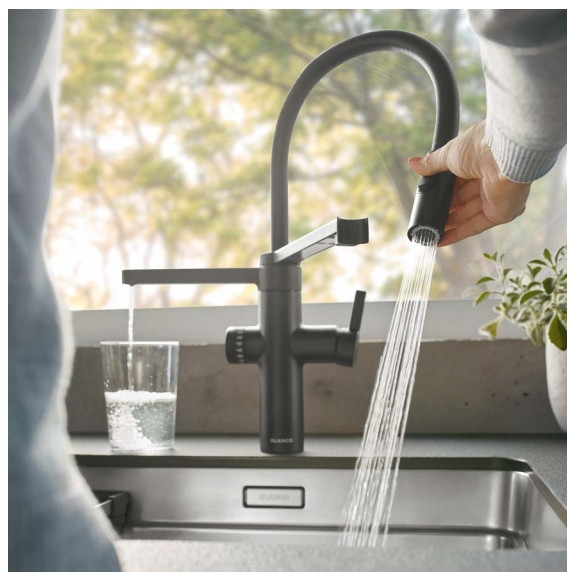

Vysoká kvalita a rôznorodé funkcie – prevedenie so sprškou, s prepínaním prúdu vody, s Control – ovládaním, s uzatváracím ventilom alebo s možnosťou sklopenia pre umiestnenie pod okno, umožňujú kombinovať batérie s drezmi z rôznych farieb a materiálov.