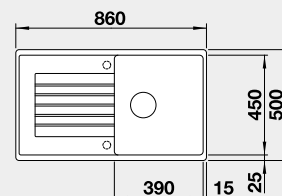

Zabudovanie zhora

Farba   Obj. číslo   MOC

čierna   526 016
antracit   520 511
biela   520 515
biela soft   527 204
sivá vulkán   527 387
káva   520 519

285 €

Výrez: 840 x 480 mm, R15
Hĺbka vaničky: 190 mm

50 cm Rozmer skrinky