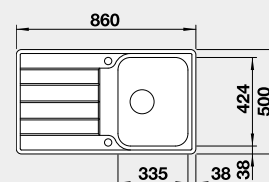

leštená nerez
s excentrickým ovládaním
PushControl 

Obj. číslo

525 330

MOC

325 €

Výrez: 840 x 480 mm, R15
Hĺbka vaničky: 205 mm

45 cm Rozmer skrinky

BLANCO CLASSIMO XL 6 S-IF