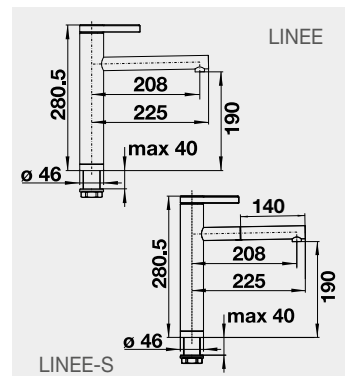

LINEE, LINEE-S – sprška	Farba	Obj. číslo	MOC
	LINEE chróm	517 594	345 €
	LINEE-S chróm	517 591	410 €
	LINEE-S hodvábne matná	517 593	810 €
	LINEE-S SILGRANIT®-Look:		
	LINEE-S čierna	526 171	
	LINEE-S antracit	518 438	
	LINEE-S sivá skala	518 804	
	LINEE-S biela	518 441	505 €
	LINEE-S biela soft	526 957	
	LINEE-S sivá vulkán	526 956	
	LINEE-S tartufo	518 446