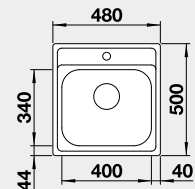

45 cm rozmer skrinky

BLANCO DANA 45

 Zabudovanie zhora

Prevedenie

nerez

Obj. číslo

525 322

MOC

145 €

Výrez: 462 x 482 mm, R15
Hĺbka vaničky: 160 mm

45 cm rozmer skrinky

BLANCO DANA 6

 Zabudovanie zhora

Prevedenie

nerez

Obj. číslo