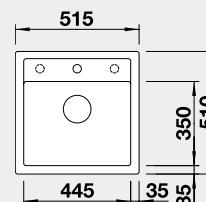

50 cm Rozmer skrinky