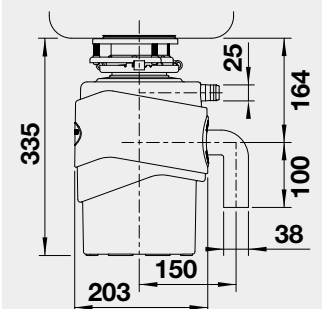

- motor: 1 HP/ 750W/ 230V/ 50 Hz/ 10 A
- hmotnosť drviča: 11 kg
- automatické vypnutie drviča po max. 10 minútach nečinnosti
- hlučnosť: (<60 dB)
- pevný 90 cm dlhý napajací kábel
- resetovacie tlačidlo na spodnej strane drviča
- je potrebná 3 1/2" výpusť drezu
- maximálna výška odpadu v stene 45 cm