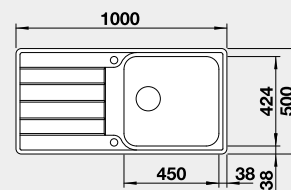

leštená nerez
s excentrickým ovládaním
PushControl 

Obj. číslo

525 330

MOC

325 €

Výrez: 840 x 480 mm, R15
Hĺbka vaničky: 205 mm

45 cm Rozmer skrinky

BLANCO CLASSIMO XL 6 S-IF

60 cm Rozmer skrinky

BLANCO CLASSIMO 6 S-IF

IF – plochý okraj

Prevedenie

leštená nerez
s excentrickým ovládaním
PushControl 

Obj. číslo

525 328

430 €