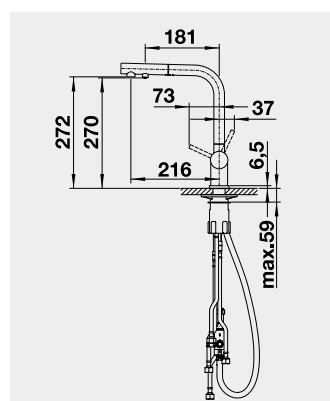

BLANCO ZMIEŠAVACIE BATÉRIE

batérie na filtrovanú aj úžitkovú vodu

CATRIS-S Flexo FILTER

špeciálna batéria na filtrovanú aj úžitkovú vodu

Farba	Obj. číslo	MOC
CATRIS-S Flexo FILTER chróm	526 705	380 €
CATRIS-S Flexo FILTER PVD steel	526 706	450 €
CATRIS-S Flexo FILTER čierna matná	526 707	440 €

FONTAS II

špeciálna batéria na filtrovanú aj úžitkovú vodu

Farba	Obj. číslo	MOC
FONTAS II chróm	523 128	330 €
FONTAS II PVD steel	523 129	370 €
FONTAS II čierna matná	526 670	400 €
FONTAS II satin gold	526 692	405 €
FONTAS II satin dark steel	527 736	435 €
FONTAS II satin platinum	527 714	435 €
FONTAS II SILGRANIT®-Look:		
FONTAS II čierna	526 157	
FONTAS II antracit	523 130	
FONTAS II sivá skala	523 137	
FONTAS II biela	523 134	360 €
FONTAS II biela soft	526 943	
FONTAS II sivá vulkán	526 942	
FONTAS II tartufo	523 136	

FONTAS-S II – výsuvná sprška

špeciálna batéria na filtrovanú aj úžitkovú vodu

Farba	Obj. číslo	MOC
FONTAS-S II chróm	525 198	425 €
FONTAS-S II PVD steel	525 199	475 €
FONTAS-S II čierna matná	526 672	540 €
FONTAS-S II satin gold	526 694	530 €
FONTAS-S II satin dark steel	527 737	560 €
FONTAS-S II satin platinum	527 715	560 €
FONTAS-S II SILGRANIT®-Look:		
FONTAS-S II čierna	526 158	
FONTAS-S II antracit	525 200	
FONTAS-S II sivá skala	525 207	
FONTAS-S II biela	525 204	465 €
FONTAS-S II biela soft	526 947	
FONTAS-S II sivá vulkán	526 946	
FONTAS-S II tartufo	525 206	

FILTER K BATÉRIÁM*

Obj. číslo MOC

inštalácia sada / filtračná hlava + prietokomer/	529 111	260 €
filter Soft L	525 273	205 €
filter Soft MAGNESIUM M	526 260	205 €
filter Soft S	526 259	140 €
filter Microplastic S	527 454	130 €

*batérie na filtrovanú vodu: FONTAS II, FONTAS-S II, TRIMA

EVOL-S PRO, CATRIS-S Flexo FILTER

Návod k filtrácii - QR kód