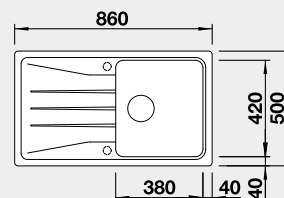

50 cm Rozmer skrinky