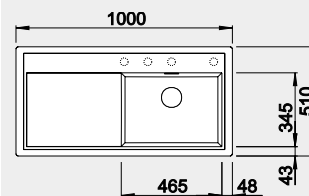

Zabudovanie zhora

Farba	Obj. číslo	MOC
čierna	526 062	495 €
antracit	523 964	
sivá skala	523 965	
biela	523 968	
biela soft	527 189	
sivá vulkán	527 372	
tartufo	523 971	
káva	523 973	

strana drezu sa určuje podľa vaničky

Výrez: 980 x 490 mm, R15
Hĺbka vaničky: 190 mm

60 cm Rozmer skrinky