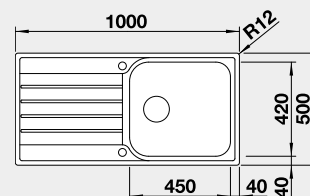

MOC

260 €

Výrez: 982 x 482 mm, R15
Hĺbka vaničky: 170 mm

60 cm Rozmer skrinky