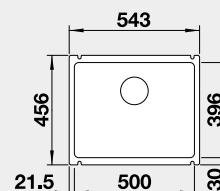

60 cm Rozmer skrinky

BLANCO ETAGON 500-U – bez tiaha*

Zabudovanie pod pracovnú dosku

Farba	Obj. číslo	MOC
čierna	525 155	765 €
bazalt	525 154	
krištáľovo biela	525 149	
magnólia lesklá	525 150	

Výrez: 490 x 386 mm, R15
Hĺbka vaničky: 200 mm
*posuvné koľajničky súčasť balenia