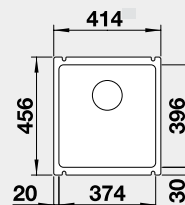

Zabudovanie pod pracovnú dosku

Farba	Obj. číslo	MOC
čierna	523 732	525 €
bazalt	523 731	
krištáľovo biela	523 726	
magnólia lesklá	523 727	

Výrez: 364 x 386 mm, R15
Hĺbka vaničky: 185 mm

45 cm Rozmer skrinky