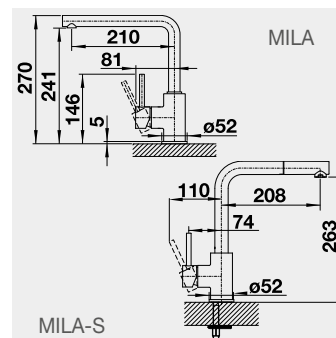

MILA chróm	519 414	100 €
MILA-S chróm	519 810	205 €
MILA čierna matná	526 657	145 €
MILA-S čierna matná	526 660	210 €