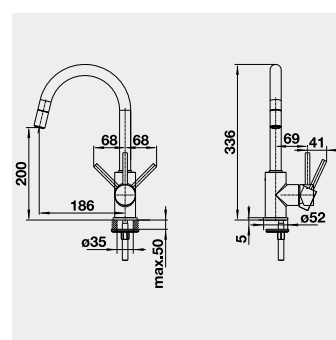

BLANCO ZMIEŠAVACIE BATÉRIE

MILA, MILA-S – sprška	Farba	Obj. číslo	MOC

MILA chróm	519 414	100 €
MILA-S chróm	519 810	205 €
MILA čierna matná	526 657	145 €
MILA-S čierna matná	526 660	210 €

MILI	Farba	Obj. číslo	MOC

MILI chróm	519 413	100 €
MILI čierna matná	526 665	140 €
MILI SILGRANIT®-Look:		
MILI čierna	526 159	
MILI antracit	523 103	
MILI biela	523 107	115 €
MILI biela soft	527 461	
MILI sivá vulkán	527 460	
MILI káva	523 111	

MIDA	Farba	Obj. číslo	MOC

MIDA chróm	517 742	95 €
MIDA čierna matná	526 649	145 €
MIDA SILGRANIT®-Look:		
MIDA čierna	526 145	
MIDA antracit	519 415	
MIDA biela	519 418	130 €
MIDA biela soft	526 966	
MIDA sivá vulkán	526 965	
MIDA káva	519 423	

MIDA-S – sprška	Farba	Obj. číslo	MOC

MIDA-S chróm	521 454	180 €
MIDA-S čierna matná	526 653	225 €
MIDA-S SILGRANIT®-Look:		
MIDA-S čierna	526 146	
MIDA-S antracit	521 455	
MIDA-S biela	521 457	210 €
MIDA-S biela soft	526 968	
MIDA-S sivá vulkán	526 967	
MIDA-S káva	521 461