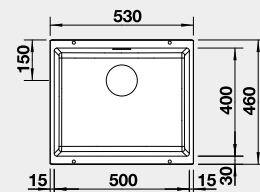

60 cm Rozmer skrinky