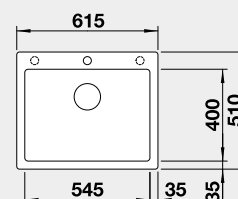

Zabudovanie zhora

HLBOKÁ VANIČKA

Farba	Obj. číslo	MOC
čierna	525 953	380 €
antracit	521 678	
sivá skala	521 679	
biela	521 683	
biela soft	527 137	
sivá vulkán	527 320	
tartufo	521 686	
káva	521 688	

Výrez: 595 x 490 mm, R15
Hĺbka vaničky: 220 mm

60 cm Rozmer skrinky