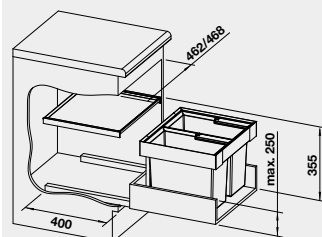

FLEXON II 50/2

521 469

130 €