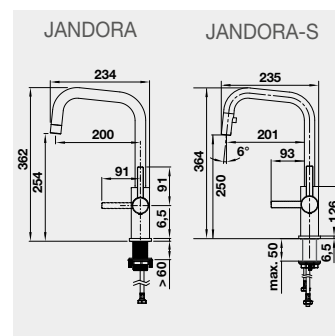

JANDORA leštená nerez	526 615	200 €
JANDORA-S leštená nerez	526 614	305 €