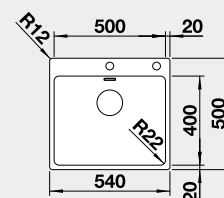

NEREZ IF – plochý okraj

BLANCO ANDANO 500-IF/A

Prevedenie

hodvábný lesk
s excentrickým ovládaním
PushControl

Obj. číslo

525 245

MOC

520 €

Výrez: 530 x 490 mm, R15
Hĺbka vaničky: 190 mm, R22

60 cm Rozmer skrinky

BLANCO ANDANO 340/340-IF/A

Prevedenie

hodvábný lesk
s excentrickým ovládaním
PushControl

Obj. číslo

525 248

MOC

890 €

Výrez: 735 x 490 mm, R15
Hĺbka vaničky: 190/190 mm, R22

80 cm Rozmer skrinky

BLANCO ETAGON 500-IF/A*

Prevedenie

hodvábný lesk
s tiahom

Obj. číslo

521 748

MOC

595 €

Výrez: 530 x 490 mm, R15
Hĺbka vaničky: 190 mm, R35/25
*posuvné kolajničky súčasť balenia

60 cm Rozmer skrinky

BLANCO ETAGON 700-IF/A*

Prevedenie

hodvábný lesk
s tiahom

Obj. číslo

524 274

MOC

650 €

Výrez: 730 x 490 mm, R15
Hĺbka vaničky: 190 mm, R35/25
*posuvné kolajničky súčasť balenia

80 cm Rozmer skrinky

BLANCO DIVON II 45 S-IF

Prevedenie

hodvábný lesk PRAVÝ
s excentrom

Obj. číslo

521 658

MOC

810 €

hodvábný lesk ĽAVÝ
s excentrom

521 657

810 €

strana drezu sa určuje podľa vaničky

Výrez: 840 x 490 mm, R15
Hĺbka vaničky: 196 mm

45 cm Rozmer skrinky

BLANCO DIVON II 5 S-IF

Prevedenie

hodvábný lesk PRAVÝ
s excentrom

Obj. číslo

521 660

MOC

875 €

hodvábný lesk ĽAVÝ
s excentrom

521 659

875 €

strana drezu sa určuje podľa vaničky

Výrez: 980 x 490 mm, R15
Hĺbka vaničky: 196 mm

50 cm Rozmer skrinky