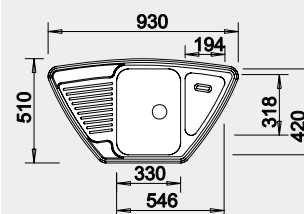

Zabudovanie zhora

Prevedenie

nerez

Obj. číslo

526 338

MOC

155 €

Výrez: podľa šablóny
Hĺbka vaničky: 170/35 mm

90x90 cm Rozmer skrinky