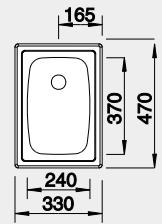

70 €

Výrez: 312 x 452 mm, R15
Hĺbka vaničky: 150 mm

30 cm rozmer skrinky

BLANCO TOP EE 4x4

 Zabudovanie zhora

Prevedenie

nerez

Obj. číslo