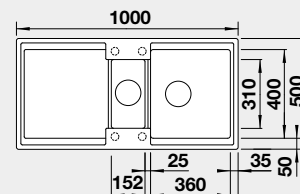

60 cm Rozmer skrinky