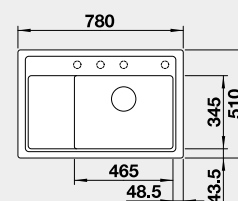

Zabudovanie zhora

Farba	Obj. číslo	MOC
čierna	526 052	480 €
antracit	523 774	
sivá skala	523 775	
biela	523 778	
biela soft	527 185	
sivá vulkán	527 368	
tartufo	523 782	
káva	523 784	

LEN PRAVÉ PŘEVEDENIE DREZU

Výrez: 760 x 490 mm, R15
Hĺbka vaničky: 190 mm

60 cm Rozmer skrinky