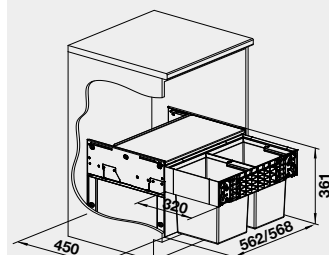

*Pre 18 mm korpus skrinky objedajte: 4 x BLANCO dištančná podložka pre SELECT, obj.č.: 243 513