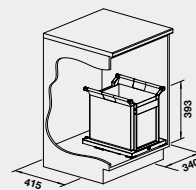

Názov

Obj. číslo

MOC

Universal Bag XL 40

527 669

190 €

- vyberateľné XL vrece na zber suchých materiálov
- pre spodné skrinky s krídlovými dverami
- kvalitný plnovýsuv

40 cm
Rozmer skrinky