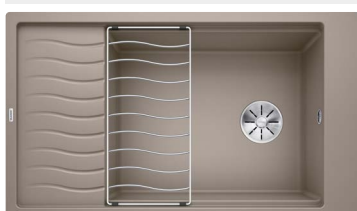

BLANCO ELON XL 8 S*