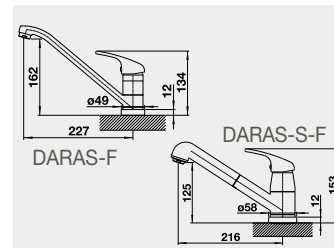

BLANCO ZMIEŠAVACIE BATÉRIE

batérie pred okno

DARAS-F, DARAS-S-F – sprška	Farba	Obj. číslo	MOC

DARAS-F chróm 521 751 **135 €**

DARAS-S-F chróm 521 752 **185 €**

minimálna vzdialenosť drezu od krídla okna DARAS-F – 3 cm, DARAS-S-F – 4 cm

CORESSA-F – páka vpravo – páka vľavo LARESSA-F – páka vpravo – páka vľavo	Farba	Obj. číslo	MOC

CORESSA-F chróm 521 543 **280 €**

páka vpravo

CORESSA-F chróm 521 544 **280 €**

páka vľavo

LARESSA-F chróm 521 545 **280 €**

páka vpravo

LARESSA-F chróm 521 546 **280 €**

páka vľavo

minimálna vzdialenosť drezu od krídla okna 6,5 cm

ALTA-F II, ALTA-S-F II – sprška	Farba	Obj. číslo	MOC

ALTA-F II chróm 527 542 **345 €**

ALTA-S-F II chróm 527 557 **400 €**

minimálna vzdialenosť drezu od krídla okna ALTA-F II 2,5 cm, ALTA-S-F II 4,5 cm

LINUS-F, LINUS-S-F – sprška	Farba	Obj. číslo	MOC

LINUS-F chróm 514 025 **295 €**

LINUS-S-F chróm 514 023 **335 €**

LINUS-S-F čierna matná 527 523 **375 €**

minimálna vzdialenosť drezu od krídla okna LINUS-F 2,5 cm, LINUS-S-F 4,5 cm

LANORA-F, LANORA-S-F – sprška	Farba	Obj. číslo	MOC

LANORA-F leštená nerez 526 179 **260 €**

LANORA-S-F leštená nerez 526 180 **405 €**

minimálna vzdialenosť drezu od krídla okna LANORA-F 2,5 cm, LANORA-S-F 4,5 cm