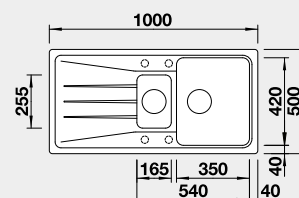

60 cm Rozmer skrinky