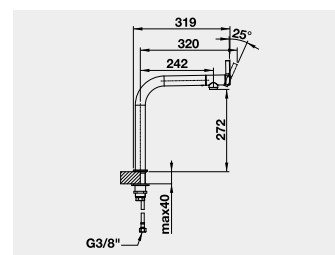

SONEA-S Flexo leštená nerez 526 616 **460 €**

VONDA	Farba	Obj. číslo	MOC
-------	-------	------------	-----

VONDA chróm 518 434 **355 €**

VONDA leštená nerez 518 435 **490 €**

LIVIA-S – sprška	Farba	Obj. číslo	MOC
------------------	-------	------------	-----