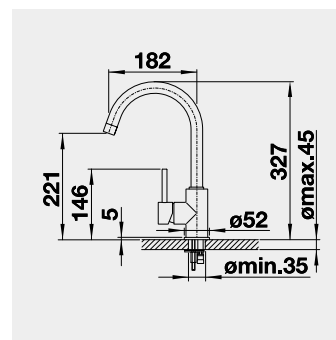

BLANCO ZMIEŠAVACIE BATÉRIE

MILA, MILA-S – sprška	Farba	Obj. číslo	MOC

MILA chróm	519 414	100 €
MILA-S chróm	519 810	205 €
MILA čierna matná	526 657	145 €
MILA-S čierna matná	526 660	210 €

MILI	Farba	Obj. číslo	MOC

MILI chróm	519 413	100 €
MILI čierna matná	526 665	140 €
MILI SILGRANIT®-Look:		
MILI čierna	526 159	
MILI antracit	523 103	
MILI biela	523 107	115 €
MILI biela soft	527 461	
MILI sivá vulkán	527 460	
MILI káva	523 111	

MIDA	Farba	Obj. číslo	MOC

MIDA chróm	517 742	95 €
MIDA čierna matná	526 649	145 €
MIDA SILGRANIT®-Look:		
MIDA čierna	526 145	
MIDA antracit	519 415	
MIDA biela	519 418	130 €
MIDA biela soft	526 966	
MIDA sivá vulkán	526 965	
MIDA káva	519 423	

MIDA-S – sprška	Farba	Obj. číslo	MOC

MIDA-S chróm	521 454	180 €
MIDA-S čierna matná	526 653	225 €
MIDA-S SILGRANIT®-Look:		
MIDA-S čierna	526 146	
MIDA-S antracit	521 455	
MIDA-S biela	521 457	210 €
MIDA-S biela soft	526 968	
MIDA-S sivá vulkán	526 967	
MIDA-S káva	521 461