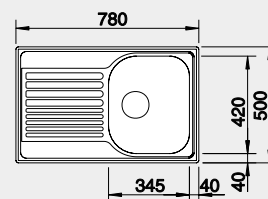

Výrez: 762 x 482 mm, R15
Hĺbka vaničky: 170 mm

45 cm Rozmer skrinky

BLANCO TIPO II 6 S

Zabudovanie zhora

Prevedenie

nerez

Obj. číslo

526 620