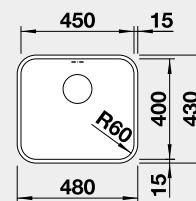

Prevedenie

leštená nerez
bez tiahla

Obj. číslo

518 203

MOC

175 €

Výrez: 450 x 400 mm, R60
Hĺbka vaničky: 175 mm, R60

50 cm Rozmer skrinky