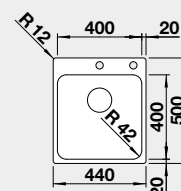

BLANCO SOLIS 400-IF/A	Prevedenie	Obj. číslo	MOC
	leštená nerez s excentrickým ovládaním PushControl	526 119	390 €
IF – plochý okraj		Výrez: 430 x 490 mm, R15 Hĺbka vaničky: 185 mm, R42	

45 cm Rozmer skrinky