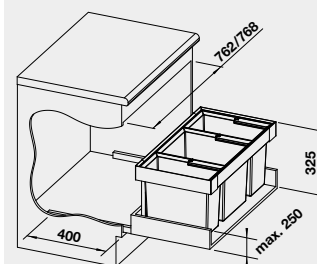

80 cm
Rozmer skrinky

FLEXON II 80/3

525 221

200 €

bez horného krytu

BLANCO FLEXON II LOW 90/4
košový systém do zásuvky

Názov

Obj. číslo