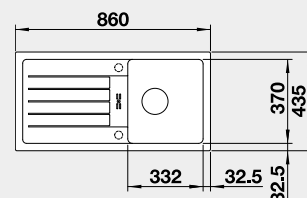

Zabudovanie zhora

Farba	Obj. číslo	MOC
čierna	526 081	230 €
antracit	524 227	
biela	524 229	
biela soft	527 083	
sivá vulkán	527 266	
káva	524 232	

Výrez: 840 x 415 mm, R15
Hĺbka vaničky: 180 mm

45 cm Rozmer skrinky