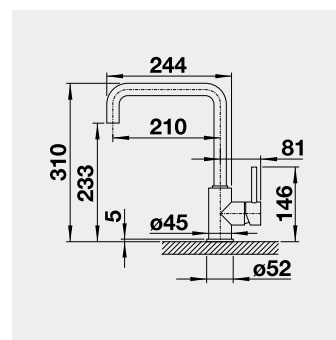

BLANCO ZMIEŠAVACIE BATÉRIE

MILA, MILA-S – sprška	Farba	Obj. číslo	MOC

MILA chróm	519 414	100 €
MILA-S chróm	519 810	205 €
MILA čierna matná	526 657	145 €
MILA-S čierna matná	526 660	210 €

MILI	Farba	Obj. číslo	MOC

MILI chróm	519 413	100 €
MILI čierna matná	526 665	140 €
MILI SILGRANIT®-Look:		
MILI čierna	526 159	
MILI antracit	523 103	
MILI biela	523 107	115 €
MILI biela soft	527 461	
MILI sivá vulkán	527 460	
MILI káva	523 111	

MIDA	Farba	Obj. číslo	MOC

MIDA chróm	517 742	95 €
MIDA čierna matná	526 649	145 €
MIDA SILGRANIT®-Look:		
MIDA čierna	526 145	
MIDA antracit	519 415	
MIDA biela	519 418	130 €
MIDA biela soft	526 966	
MIDA sivá vulkán	526 965	
MIDA káva	519 423	

MIDA-S – sprška	Farba	Obj. číslo	MOC

MIDA-S chróm	521 454	180 €
MIDA-S čierna matná	526 653	225 €
MIDA-S SILGRANIT®-Look:		
MIDA-S čierna	526 146	
MIDA-S antracit	521 455	
MIDA-S biela	521 457	210 €
MIDA-S biela soft	526 968	
MIDA-S sivá vulkán	526 967	
MIDA-S káva	521 461