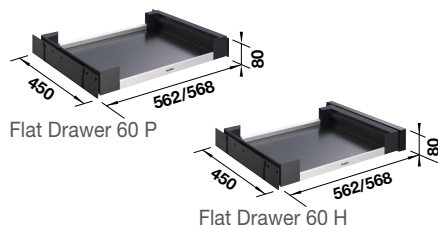

BLANCO Flat Drawer 60 P BLANCO Flat Drawer 60 H