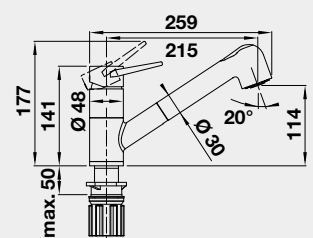

WEGA II-S – sprška s prepínačom	Farba	Obj. číslo	MOC
	WEGA II-S chróm	526 416	180 €
	WEGA II-S SILGRANIT®-Look:		
	WEGA II-S čierna	526 428	260 €
	WEGA II-S antracit	526 420	
	WEGA II-S biela	526 421	
	WEGA II-S biela soft	526 982	
	WEGA II-S sivá vulkán	526 983