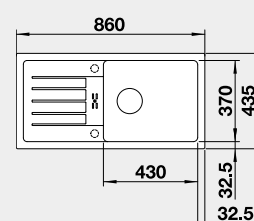

Zabudovanie zhora

Farba	Obj. číslo	MOC
čierna	526 082	270 €
antracit	524 233	
biela	524 235	
biela soft	527 084	
sivá vulkán	527 267	
káva	524 238	

Výrez: 840 x 415 mm, R15
Hĺbka vaničky: 180 mm

60 cm Rozmer skrinky