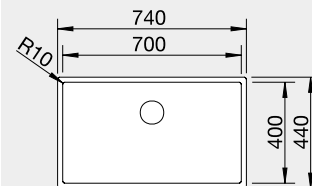

DARK STEEL

Tmavá nerezová oceľ - nové, elegantné drezy

BLANCO CLARON 500-IF	Prevedenie	Obj. číslo	MOC

IF – plochý okraj

Dark Steel 527 836 **935 €**

Výrez: 530 x 430 mm, R10
Hĺbka vaničky: 190 mm

60 cm Rozmer skrinky

BLANCO CLARON 700-IF	Prevedenie	Obj. číslo	MOC

IF – plochý okraj

Dark Steel 527 837 **990 €**

Výrez: 730 x 430 mm, R10
Hĺbka vaničky: 190 mm

80 cm Rozmer skrinky

BLANCO CLARON 500-U*	Prevedenie	Obj. číslo	MOC

Zabudovanie pod pracovnú dosku

Dark Steel 527 834 **865 €**

Výrez: 500 x 400 mm, R10
Hĺbka vaničky: 190 mm
* InFino v prevedení Satin Dark Steel

60 cm Rozmer skrinky

BLANCO CLARON 700-U*	Prevedenie	Obj. číslo	MOC

Zabudovanie pod pracovnú dosku

Dark Steel 527 835 **975 €**

Výrez: 700 x 400 mm, R10
Hĺbka vaničky: 190 mm
* InFino v prevedení Satin Dark Steel

80 cm Rozmer skrinky

BLANCO ZEROX 500-U	Prevedenie	Obj. číslo	MOC

Zabudovanie pod pracovnú dosku

Dark Steel 526 243 **800 €**

Výrez: 500 x 400 mm, R0
Hĺbka vaničky: 175 mm

60 cm Rozmer skrinky

BLANCO ZEROX 700-U	Prevedenie	Obj. číslo	MOC

Zabudovanie pod pracovnú dosku

Dark Steel 526 244 **880 €**

Výrez: 700 x 400 mm, R0
Hĺbka vaničky: 185 mm

80 cm Rozmer skrinky