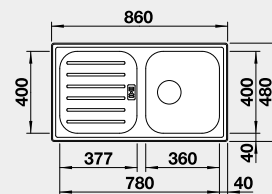

MOC

70 €

Výrez: 842 x 462 mm, R15
Hĺbka vaničky: 160 mm

45 cm Rozmer skrinky