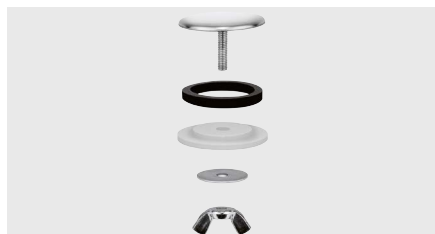

217 163

42 €

PRÍSLUŠENSTVO

vodiaca tyč sprchovej hadice	Obj. číslo	MOC
------------------------------	------------	-----

	511 920	25 €
---	---------	-------------

nerezová záslepka pre otvory Ø 48 mm	Obj. číslo	MOC
--------------------------------------	------------	-----