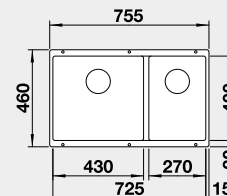

Obj. číslo

525 991
523 151
523 152
523 155
527 167
527 350
523 158
523 160

495 €

Výrez: 725 x 400 mm, R10
Hĺbka vaničky: 200/200 mm

80 cm Rozmer skrinky

BLANCO ETAGON 500-U – bez tiaha*

Zabudovanie pod pracovnú dosku