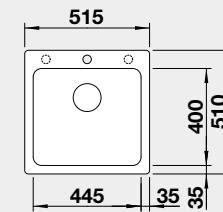

50 cm Rozmer skrinky