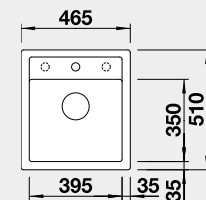

45 cm Rozmer skrinky