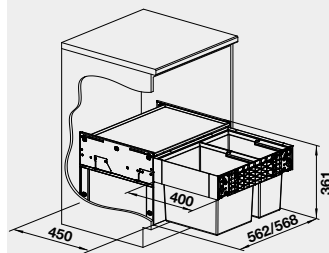

Obj. číslo

MOC

60 cm
Rozmer skrinky

SELECT II 60/2

526 203

240 €

- kvalitný plnovýsuv
- nosnosť 50 kg
- dojazdy s tlmením

*Pre 18 mm korpus skrinky objedajte: 4 x BLANCO dištančná podložka pre SELECT, obj.č.: 243 513