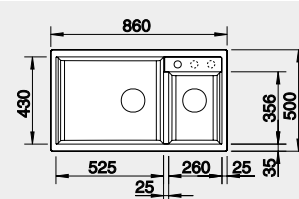

Obj. číslo
525 936
513 273
518 886
513 269
527 121
527 304
517 364
515 050

MOC

400 €

Výrez: 840 x 480 mm, R15
Hĺbka vaničky: 190/190 mm

90 cm Rozmer skrinky

BLANCO SILGRANIT®

BLANCO ADIRA 45 S s excentrom*

 Zabudovanie zhora