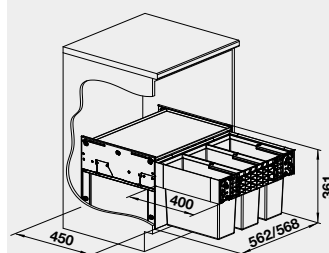

*Pre 18 mm korpus skrinky objedajte: 4 x BLANCO dištančná podložka pre SELECT, obj.č.: 243 513

BLANCO SELECT II Compact 60/2*
košový systém s plnovýsuvom

Názov

Obj. číslo

MOC

60 cm
Rozmer skrinky