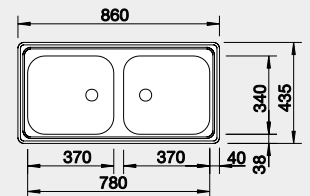

nerez

Obj. číslo

500 372

MOC

110 €

Výrez: 842 x 417 mm, R15
Hĺbka vaničky: 150/150 mm

90 cm rozmer skrinky

BLANCO RONDOSOL