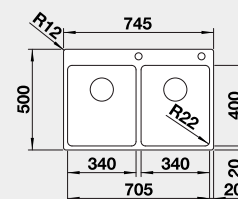

Obj. číslo

525 248

MOC

890 €

Výrez: 735 x 490 mm, R15
Hĺbka vaničky: 190/190 mm, R22

80 cm Rozmer skrinky

BLANCO ETAGON 500-IF/A*

IF – plochý okraj