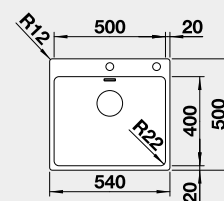

Prevedenie

hodvábný lesk
s excentrickým ovládaním
PushControl

Obj. číslo

525 245

MOC

520 €

Výrez: 530 x 490 mm, R15
Hĺbka vaničky: 190 mm, R22

60 cm Rozmer skrinky