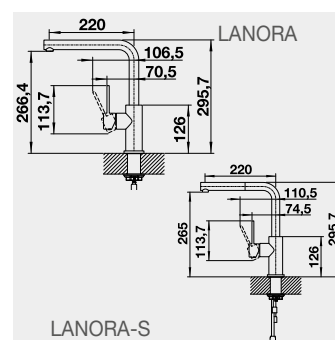

LANORA leštená nerez	523 122	190 €
LANORA-S leštená nerez	523 123	295 €