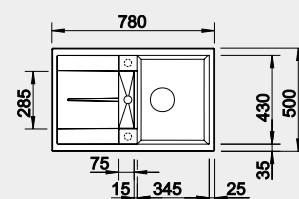

45 cm Rozmer skrinky