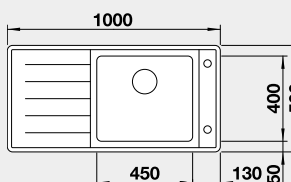

523 001

680 €

523 002

680 €

strana drezu sa určuje podľa vaničky

Výrez: 836 x 476 mm, R15
Hĺbka vaničky: 210 mm
*nerezová miska súčasť balenia

60 cm Rozmer skrinky

BLANCO ANDANO XL 6 S-IF – s excentrom*

strana drezu sa určuje podľa vaničky

Výrez: 976 x 476 mm, R15
Hĺbka vaničky: 210 mm
*nerezová miska súčasť balenia

60 cm Rozmer skrinky

NEREZ IF – plochý okraj

BLANCO SUPRA 400-IF	Prevedenie	Obj. číslo	MOC	45 cm Rozmer skrinky
	leštená nerez bez tiahla	526 350	235 €	
 IF – plochý okraj		Výrez: 430 x 430 mm, R15 Hĺbka vaničky: 175 mm, R60		
BLANCO SUPRA 500-IF	Prevedenie	Obj. číslo	MOC	60 cm Rozmer skrinky
	leštená nerez bez tiahla	526 351	285 €	
 IF – plochý okraj		Výrez: 530 x 430 mm, R15 Hĺbka vaničky: 175 mm, R60		
BLANCO SOLIS 340-IF	Prevedenie	Obj. číslo	MOC	40 cm Rozmer skrinky
	leštená nerez	526 116	290 €	
 IF – plochý okraj		Výrez: 370 x 430 mm, R15 Hĺbka vaničky: 185 mm, R42		
BLANCO SOLIS 400-IF	Prevedenie	Obj. číslo	MOC	45 cm Rozmer skrinky
	leštená nerez	526 118	310 €	
 IF – plochý okraj		Výrez: 430 x 430 mm, R15 Hĺbka vaničky: 185 mm, R42		
BLANCO SOLIS 450-IF	Prevedenie	Obj. číslo	MOC	50 cm Rozmer skrinky
	leštená nerez	526 121	330 €	
 IF – plochý okraj		Výrez: 480 x 430 mm, R15 Hĺbka vaničky: 185 mm, R42		
BLANCO SOLIS 500-IF	Prevedenie	Obj. číslo	MOC	60 cm Rozmer skrinky
	leštená nerez	526 123	370 €	
 IF – plochý okraj		Výrez: 530 x 430 mm, R15 Hĺbka vaničky: 185 mm, R42		