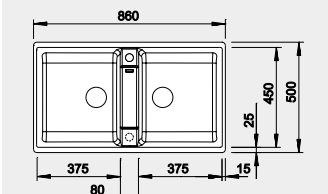

90 cm Rozmer skrinky