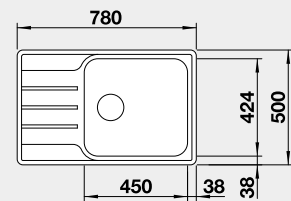

Výrez: 840 x 480 mm, R15
Hĺbka vaničky: 205 mm

45 cm Rozmer skrinky

BLANCO LEMIS XL 6 S-IF Compact

 IF – plochý okraj

Prevedenie

leštená nerez

Obj. číslo

525 111

MOC

250 €

Výrez: 760 x 480 mm, R15
Hĺbka vaničky: 205 mm

60 cm Rozmer skrinky

BLANCO LEMIS XL 6 S-IF

 IF – plochý okraj

Prevedenie

leštená nerez