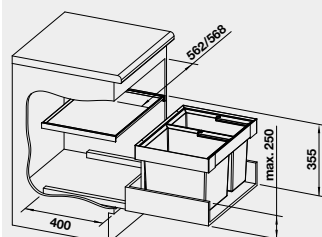

FLEXON II 60/2

521 471

145 €