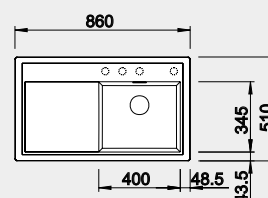

Zabudovanie zhora

Farba	Obj. číslo	MOC
čierna	526 037	310 €
antracit	523 781	
sivá skala	523 785	
biela	523 788	
biela soft	527 178	
sivá vulkán	527 361	
tartufo	523 796	
káva	523 798	

strana drezu sa určuje podľa vaničky

Výrez: 840 x 490 mm, R15
Hĺbka vaničky: 190 mm

45 cm Rozmer skrinky