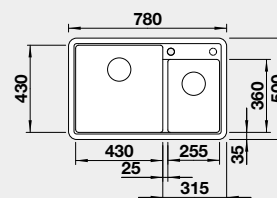

BLANCO SILGRANIT®

BLANCO LEGRA 45 S

Zabudovanie zhora

Farba	Obj. číslo	MOC
čierna	526 083	220 €
antracit	522 201	
biela	522 203	
biela soft	527 085	
sivá vulkán	527 268	
káva	522 206	

Výrez: 760 x 480 mm, R15
Hĺbka vaničky: 190 mm

45 cm Rozmer skrinky

BLANCO LEGRA XL 6 S

Zabudovanie zhora

Farba	Obj. číslo	MOC
čierna	526 087	265 €
antracit	523 326	
biela	523 328	
biela soft	527 091	
sivá vulkán	527 274	
káva	523 331	

Výrez: 840 x 480 mm, R15
Hĺbka vaničky: 190 mm

60 cm Rozmer skrinky

BLANCO LEGRA 6 S

Zabudovanie zhora

Farba	Obj. číslo	MOC
čierna	526 086	325 €
antracit	522 207	
biela	522 209	
biela soft	527 088	
sivá vulkán	527 271	
káva	522 212	

Výrez: 980 x 480 mm, R15
Hĺbka vaničky: 190/120 mm

60 cm Rozmer skrinky

BLANCO LEGRA 8

Zabudovanie zhora

Farba	Obj. číslo	MOC
čierna	526 223	310 €
antracit	526 224	
biela	526 226	
biela soft	527 089	
sivá vulkán	527 272	
káva	526 229	

Výrez: 760 x 480 mm, R15
Hĺbka vaničky: 190/190 mm

80 cm Rozmer skrinky

BLANCO FAVUM 45 S

Zabudovanie zhora

Farba	Obj. číslo	MOC
čierna	526 081	230 €
antracit	524 227	
biela	524 229	
biela soft	527 083	
sivá vulkán	527 266	
káva	524 232	

Výrez: 840 x 415 mm, R15
Hĺbka vaničky: 180 mm

45 cm Rozmer skrinky

BLANCO FAVUM XL 6 S

Zabudovanie zhora

Farba	Obj. číslo	MOC
čierna	526 082	270 €
antracit	524 233	
biela	524 235	
biela soft	527 084	
sivá vulkán	527 267	
káva	524 238	

Výrez: 840 x 415 mm, R15
Hĺbka vaničky: 180 mm

60 cm Rozmer skrinky