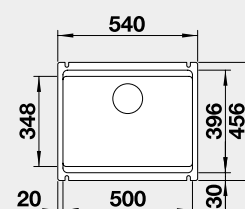

Zabudovanie pod pracovnú dosku

Farba	Obj. číslo	MOC
čierna	525 155	765 €
bazalt	525 154	
krištáľovo biela	525 149	
magnólia lesklá	525 150	

Výrez: 490 x 386 mm, R15
Hĺbka vaničky: 200 mm
*posuvné koľajničky súčasť balenia

60 cm Rozmer skrinky