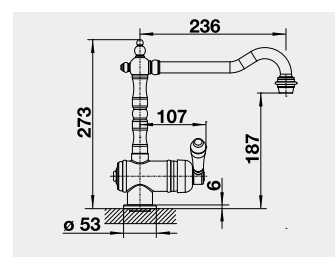

TRADON chróm 515 990 **255 €**

TRADON satin gold 526 688 **335 €**