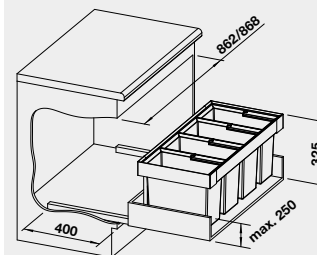

FLEXON II 90/4

521 475

205 €

bez horného krytu