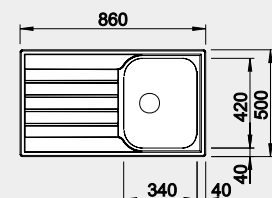

45 cm Rozmer skrinky

BLANCO LIVIT XL 6 S – s excentrom

Zabudovanie zhora

Prevedenie

leštená nerez

Obj. číslo

518 519

MOC