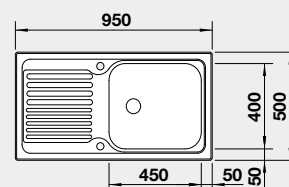

Zabudovanie zhora

Prevedenie

nerez

Obj. číslo

514 243

MOC

165 €

Výrez: 932 x 482 mm, R15
hĺbka vaničky: 180 mm

60 cm Rozmer skrinky