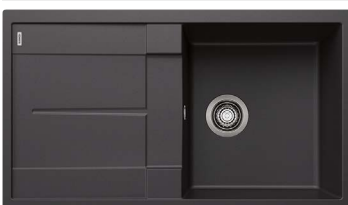

Obj. číslo
525 915
513 194
518 869
513 187
527 106
527 289
517 346
515 039

MOC

290 €

Výrez: 760 x 480 mm, R15
Hĺbka vaničky: 190 mm

45 cm Rozmer skrinky

BLANCO METRA 5 S

Zabudovanie zhora

Farba