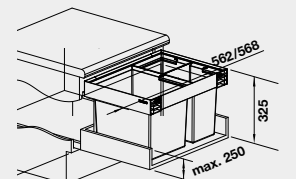

FLEXON II LOW XL 60/3

526 643

155 €

bez horného krytu