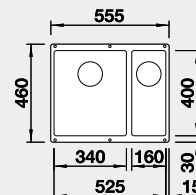

60 cm Rozmer skrinky