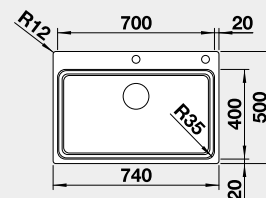

Výrez: 730 x 490 mm, R15
Hĺbka vaničky: 190 mm, R35/25
*posuvné kolajničky súčasť balenia

80 cm Rozmer skrinky

BLANCO DIVON II 45 S-IF

IF – plochý okraj

Prevedenie

hodvábný lesk PRAVÝ
s excentrom

Obj. číslo