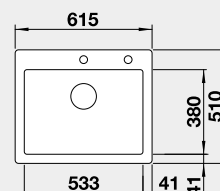

BLANCO PALONA 6 – s tiahom

Zabudovanie zhora

Farba	Obj. číslo	MOC
čierna	524 738	590 €
bazalt	524 737	
krištáľovo biela	524 731	
magnólia lesklá	524 732	

Výrez: 592 x 488 mm, R15
Hĺbka vaničky: 190 mm

60 cm Rozmer skrinky