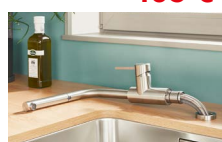

LANORA-F leštená nerez 526 179 **260 €**

LANORA-S-F leštená nerez 526 180 **405 €**

minimálna vzdialenosť drezu od krídla okna LANORA-F 2,5 cm, LANORA-S-F 4,5 cm