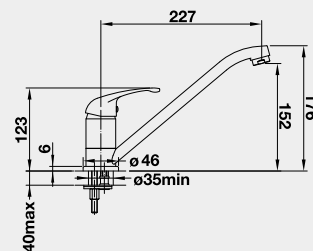

BLANCO ZMIEŠAVACIE BATÉRIE

DARAS	Farba	Obj. číslo	MOC
	DARAS chróm	517 720	60 €
	DARAS SILGRANIT®-Look:		
	DARAS čierna	526 152	110 €
	DARAS antracit	517 721	
	DARAS biela	517 724	
	DARAS biela soft	526 935	
	DARAS sivá vulkán	526 934	
	DARAS káva	517 729