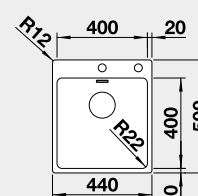

BLANCO ANDANO 400-IF/A	Prevedenie	Obj. číslo	MOC
	hodvábný lesk s excentrickým ovládaním PushControl	525 244	460 €
IF – plochý okraj		Výrez: 430 x 490 mm, R15 Hĺbka vaničky: 190 mm, R22	

45 cm Rozmer skrinky