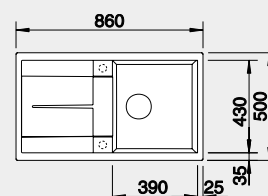

čierna
antracit
sivá skala
biela
biela soft
sivá vulkán
tartufo
káva

Obj. číslo
525 919
513 212
518 872
513 205
527 110
527 293
517 349
515 042

MOC

350 €

Výrez: 840 x 480 mm, R15
Hĺbka vaničky: 190 mm

50 cm Rozmer skrinky