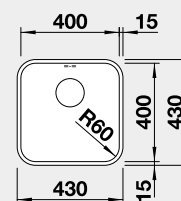

Prevedenie

leštená nerez
bez tiahla

Obj. číslo

518 201

MOC

155 €

Výrez: 400 x 400 mm, R60
Hĺbka vaničky: 175 mm, R60

45 cm Rozmer skrinky