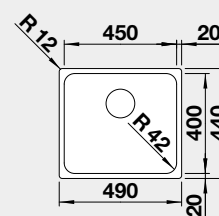

Prevedenie

leštená nerez

Obj. číslo

526 120

MOC

280 €

Výrez: 450 x 400 mm, R42
Hĺbka vaničky: 185 mm, R42

50 cm Rozmer skrinky