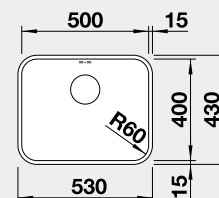

Obj. číslo

518 205

MOC

195 €

Výrez: 500 x 400 mm, R60
Hĺbka vaničky: 175 mm, R60

60 cm Rozmer skrinky

BLANCO SOLIS 400-U

Zabudovanie pod pracovnú dosku