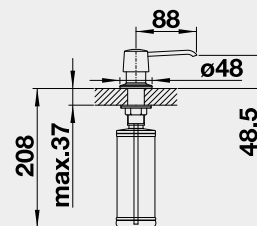

YANO chróm 524 256 **25 €**

objem nádoby: 300 ml

TORRE	Farba	Obj. číslo	MOC
-------	-------	------------	-----

TORRE chróm 512 593 **50 €**
 TORRE imitácia nerez 512 594 **65 €**
 TORRE PVD steel 526 430 **75 €**
 TORRE leštená nerez 521 541 **105 €**
 TORRE satin gold 526 700 **90 €**
 TORRE satin dark steel 527 744 **100 €**
 TORRE satin platinum 527 722 **100 €**