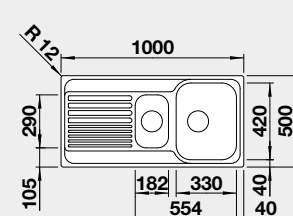

Zabudovanie zhora

Prevedenie

nerez

Obj. číslo

526 620

MOC

195 €

Výrez: 982 x 482 mm, R15
hĺbka vaničky: 170/90 mm

60 cm Rozmer skrinky