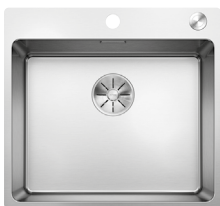

45 cm Rozmer skrinky

NEREZ IF – plochý okraj

BLANCO ANDANO 500-IF/A

IF – plochý okraj

Prevedenie

hodvábný lesk
s excentrickým ovládaním
PushControl 

Obj. číslo

525 245