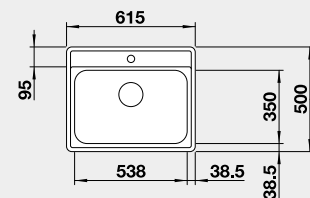

45 cm Rozmer skrinky

BLANCO LIVIT XL 6 S – s excentrom

Zabudovanie zhora

Prevedenie

leštená nerez

Obj. číslo

518 519

MOC

260 €

Výrez: 982 x 482 mm, R15
Hĺbka vaničky: 170 mm

60 cm Rozmer skrinky

BLANCO LEMIS 6-IF

IF – plochý okraj

Prevedenie

leštená nerez

Obj. číslo

525 108

MOC

240 €

Výrez: 595 x 480 mm, R15
Hĺbka vaničky: 190 mm, R60

60 cm Rozmer skrinky

BLANCO LEMIS 45 S-IF Mini

IF – plochý okraj

Prevedenie