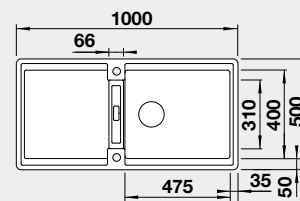

60 cm Rozmer skrinky