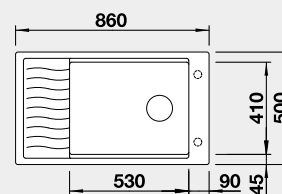

Obj. číslo

525 886
524 870
524 871
524 874
527 072
527 255
524 877
524 879

MOC

425 €

Výrez: 840 x 480 mm, R15
Hĺbka vaničky: 190 mm
*posuvná mriežka súčasť balenia

80 cm Rozmer skrinky

BLANCO SILGRANIT®

BLANCO ZENAR XL 6 S Compact – s excentrom