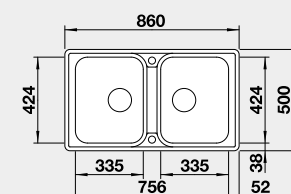

Prevedenie

leštená nerez
s excentrickým ovládaním
PushControl

Obj. číslo

525 331

430 €

Výrez: 840 x 480, R15
Hĺbka vaničky: 205/205 mm

80 cm Rozmer skrinky