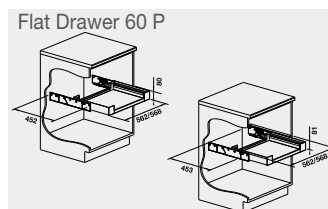

Názov

Obj. číslo

MOC

Flat Drawer 60 P
určené pre výsuvné dvere

527 665

140 €

Flat Drawer 60 H
určené pre krídlové dvere

527 666

140 €

- kvalitný plnovýsuv
- obsahuje dojazdy s tmením

60 cm
Rozmer skrinky

Flat Drawer 60 H