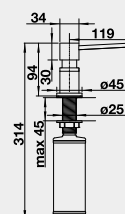

LATO chróm 525 808 **60 €**
LATO PVD steel 525 809 **75 €**
LATO čierna matná 525 789 **85 €**
LATO satin gold 526 699 **85 €**
LATO satin dark steel 527 743 **90 €**
LATO satin platinum 527 721 **90 €**
LATO SILGRANIT®-Look:
LATO čierna 526 177
LATO antracit 525 810
LATO sivá skala 525 817
LATO biela 525 814 **70 €**
LATO biela soft 526 955
LATO sivá vulkán 526 954
LATO tartufo 525 816
LATO káva 525 815

objem nádoby: 300 ml