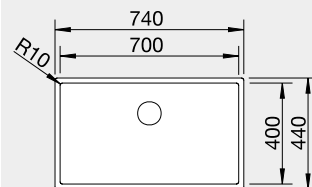

DARK STEEL

Tmavá nerezová oceľ - nové, elegantné drezy

BLANCO CLARON 500-IF	Prevedenie	Obj. číslo	MOC

IF – plochý okraj

Dark Steel 527 836 **935 €**

Výrez: 530 x 430 mm, R10
Hĺbka vaničky: 190 mm

60 cm Rozmer skrinky

BLANCO CLARON 700-IF	Prevedenie	Obj. číslo	MOC

IF – plochý okraj

Dark Steel 527 837 **990 €**

Výrez: 730 x 430 mm, R10
Hĺbka vaničky: 190 mm

80 cm Rozmer skrinky

BLANCO CLARON 500-U*	Prevedenie	Obj. číslo	MOC

Zabudovanie pod pracovnú dosku

Dark Steel 527 834 **865 €**

Výrez: 500 x 400 mm, R10
Hĺbka vaničky: 190 mm
* InFino v prevedení Satin Dark Steel

60 cm Rozmer skrinky

BLANCO CLARON 700-U*	Prevedenie	Obj. číslo	MOC

Zabudovanie pod pracovnú dosku

Dark Steel 527 835 **975 €**

Výrez: 700 x 400 mm, R10
Hĺbka vaničky: 190 mm
* InFino v prevedení Satin Dark Steel

80 cm Rozmer skrinky

BLANCO ZEROX 500-U	Prevedenie	Obj. číslo	MOC

Zabudovanie pod pracovnú dosku

Dark Steel 526 243 **800 €**

Výrez: 500 x 400 mm, R0
Hĺbka vaničky: 175 mm

60 cm Rozmer skrinky

BLANCO ZEROX 700-U	Prevedenie	Obj. číslo	MOC

Zabudovanie pod pracovnú dosku

Dark Steel 526 244 **880 €**

Výrez: 700 x 400 mm, R0
Hĺbka vaničky: 185 mm

80 cm Rozmer skrinky