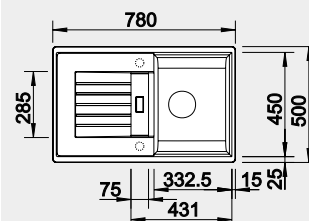

Zabudovanie zhora

Farba   Obj. číslo   MOC

čierna   526 013
antracit   514 732
biela   514 726
biela soft   527 200
sivá vulkán   527 383
káva   515 070

300 €

Výrez: 760 x 480 mm, R15
Hĺbka vaničky: 190 mm

45 cm Rozmer skrinky