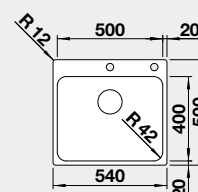

BLANCO SOLIS 500-IF/A	Prevedenie	Obj. číslo	MOC
	leštená nerez s excentrickým ovládaním PushControl	526 124	435 €
IF – plochý okraj		Výrez: 530 x 490 mm, R15 Hĺbka vaničky: 185 mm, R42	

60 cm Rozmer skrinky