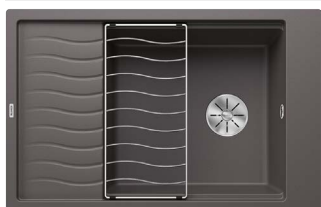

BLANCO ELON XL 6 S*