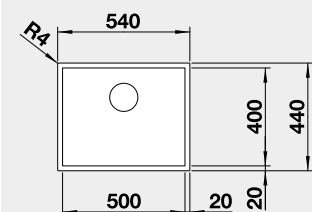

Zabudovanie pod pracovnú dosku

Dark Steel 526 243 **800 €**

Výrez: 500 x 400 mm, R0
Hĺbka vaničky: 175 mm

60 cm Rozmer skrinky