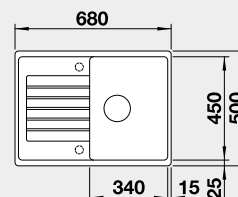

Zabudovanie zhora

Farba   Obj. číslo   MOC

čierna   526 009
antracit   524 721
biela   524 725
biela soft   527 197
sivá vulkán   527 380
káva   524 730

195 €

Výrez: 660 x 480 mm, R15
Hĺbka vaničky: 190 mm

45 cm Rozmer skrinky