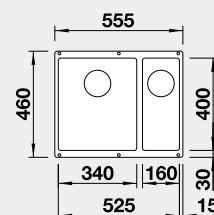

60 cm Rozmer skrinky