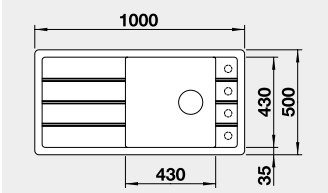

60 cm Rozmer skrinky