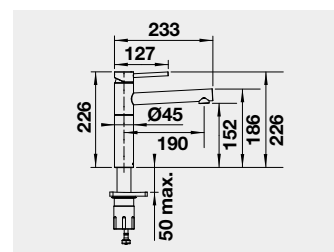

ALTA-F II chróm 527 542 **345 €**

ALTA-S-F II chróm 527 557 **400 €**

minimálna vzdialenosť drezu od krídla okna ALTA-F II 2,5 cm, ALTA-S-F II 4,5 cm