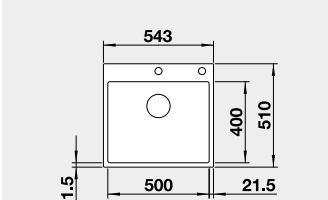

60 cm Rozmer skrinky