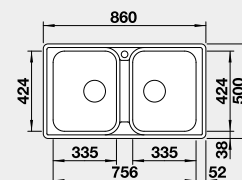

Výrez: 840 x 480 mm, R15
Hĺbka vaničky: 205/205 mm

80 cm Rozmer skrinky

BLANCO LEMIS 8 S-IF

 IF – plochý okraj

Prevedenie

leštená nerez

Obj. číslo

523 036