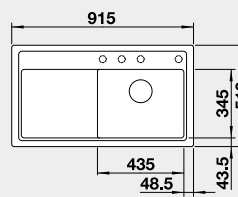

BLANCO SILGRANIT®

BLANCO ZENAR XL 6 S Compact – s excentrom

Zabudovanie zhora

Farba	Obj. číslo	MOC
čierna	526 052	480 €
antracit	523 774	
sivá skala	523 775	
biela	523 778	
biela soft	527 185	
sivá vulkán	527 368	
tartufo	523 782	
káva	523 784	

LEN PRAVÉ PŘEVEDENIE DREZU

Výrez: 760 x 490 mm, R15
Hĺbka vaničky: 190 mm

60 cm Rozmer skrinky

BLANCO ZENAR 5 S – s excentrom

Zabudovanie zhora

Farba	Obj. číslo	MOC
čierna	526 046	495 €
antracit	523 934	
sivá skala	523 935	
biela	523 938	
biela soft	527 182	
sivá vulkán	527 365	
tartufo	523 941	
káva	523 943	

LEN PRAVÉ PŘEVEDENIE DREZU

Výrez: 895 x 490 mm, R15
Hĺbka vaničky: 190 mm

50 cm Rozmer skrinky

BLANCO ZENAR 45 S – s excentrom, pravý

Zabudovanie zhora

Farba	Obj. číslo	MOC
čierna	526 037	310 €
antracit	523 781	
sivá skala	523 785	
biela	523 788	
biela soft	527 178	
sivá vulkán	527 361	
tartufo	523 796	
káva	523 798	

strana drezu sa určuje podľa vaničky

Výrez: 840 x 490 mm, R15
Hĺbka vaničky: 190 mm

45 cm Rozmer skrinky

BLANCO ZENAR 45 S – s excentrom, ľavý

Zabudovanie zhora

Farba	Obj. číslo	MOC
čierna	526 034	310 €
antracit	523 850	
sivá skala	523 851	
biela	523 854	
biela soft	527 176	
sivá vulkán	527 359	
tartufo	523 859	
káva	523 861	

strana drezu sa určuje podľa vaničky

Výrez: 840 x 490 mm, R15
Hĺbka vaničky: 190 mm

45 cm Rozmer skrinky

BLANCO ZENAR XL 6 S – s excentrom, pravý

Zabudovanie zhora

Farba	Obj. číslo	MOC
čierna	526 062	495 €
antracit	523 964	
sivá skala	523 965	
biela	523 968	
biela soft	527 189	
sivá vulkán	527 372	
tartufo	523 971	
káva	523 973	

strana drezu sa určuje podľa vaničky

Výrez: 980 x 490 mm, R15
Hĺbka vaničky: 190 mm

60 cm Rozmer skrinky

BLANCO ZENAR XL 6 S – s excentrom, ľavý

Zabudovanie zhora

Farba	Obj. číslo	MOC
čierna	526 059	495 €
antracit	523 994	
sivá skala	523 996	
biela	524 001	
biela soft	527 187	
sivá vulkán	527 370	
tartufo	524 007	
káva	524 011	

strana drezu sa určuje podľa vaničky