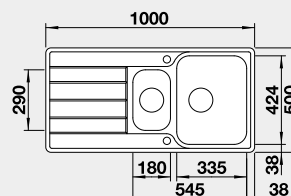

Prevedenie

leštená nerez
s excentrickým ovládaním
PushControl

Obj. číslo

525 328

430 €

Výrez: 980 x 480 mm, R15
Hĺbka vaničky: 205/145 mm

60 cm Rozmer skrinky