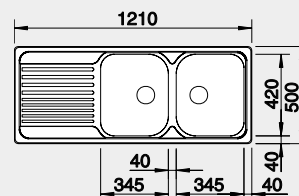

Prevedenie

nerez

Obj. číslo

511 925

MOC

240 €

Výrez: 1 192 x 482 mm, R15
Hĺbka vaničky: 170/170 mm

80 cm Rozmer skrinky