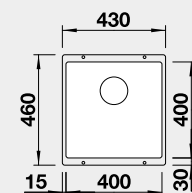

50 cm Rozmer skrinky