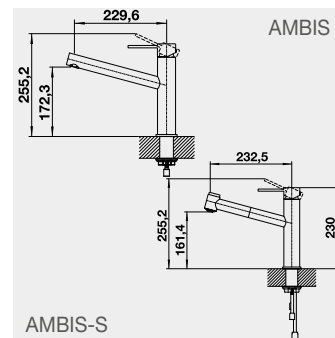

AMBIS leštená nerez	523 118	260 €
AMBIS-S leštená nerez	523 119	355 €

CANDOR, CANDOR-S – sprška	Farba	Obj. číslo	MOC
---------------------------	-------	------------	-----

CANDOR leštená nerez	523 120	190 €
CANDOR-S leštená nerez	523 121	295 €