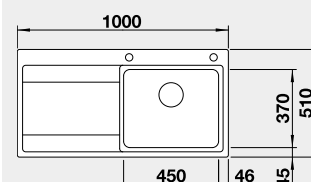

875 €

hodvábný lesk ĽAVÝ
s excentrom

521 659

875 €

strana drezu sa určuje podľa vaničky

Výrez: 980 x 490 mm, R15
Hĺbka vaničky: 196 mm

50 cm Rozmer skrinky

NEREZ U – zabudovanie pod pracovnú dosku