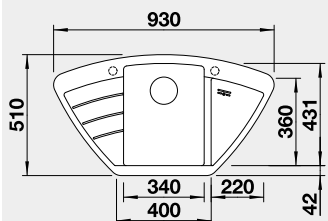

90x90/60 cm Rozmer skrinky