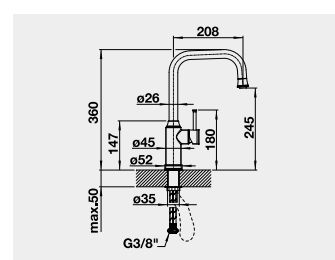

LIVIA-S chróm 521 288 **430 €**

LIVIA-S satin gold 526 687 **495 €**