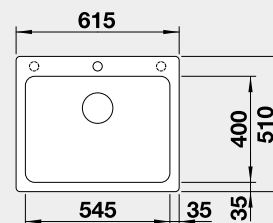

Obj. číslo

525 941
519 638
519 639
519 641
527 128
527 311
519 644
519 645

MOC

295 €

Výrez: 595 x 490 mm, R15
Hĺbka vaničky: 200 mm

60 cm Rozmer skrinky

BLANCO DALAGO 45 – s excentrom

Zabudovanie zhora