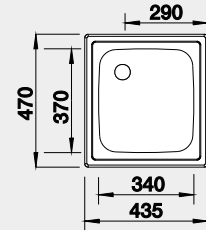

70 €

Výrez: 312 x 452 mm, R15
Hĺbka vaničky: 150 mm

30 cm rozmer skrinky

BLANCO TOP EE 4x4

 Zabudovanie zhora

Prevedenie

nerez

Obj. číslo

501 065

MOC

75 €

Výrez: 417 x 452 mm, R15
Hĺbka vaničky: 150 mm

45 cm rozmer skrinky

BLANCO TOP EZ 8x4

 Zabudovanie zhora

Prevedenie