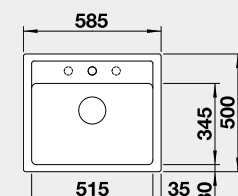

Zabudovanie zhora

Farba	Obj. číslo	MOC
čierna	526 084	275 €
antracit	523 332	
biela	523 334	
biela soft	527 086	
sivá vulkán	527 269	
káva	523 337	

Výrez: 565 x 480 mm, R15
Hĺbka vaničky: 190 mm

60 cm Rozmer skrinky