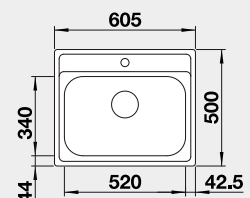

NEREZ

BLANCO TOP EE 3x4

Zabudovanie zhora

Prevedenie

nerez

Obj. číslo

501 067

MOC

70 €

Výrez: 312 x 452 mm, R15
Hĺbka vaničky: 150 mm

30 cm rozmer skrinky

BLANCO TOP EE 4x4

Zabudovanie zhora

Prevedenie

nerez

Obj. číslo

501 065

MOC

75 €

Výrez: 417 x 452 mm, R15
Hĺbka vaničky: 150 mm

45 cm rozmer skrinky

BLANCO TOP EZ 8x4

Zabudovanie zhora

Prevedenie

nerez

Obj. číslo

500 372

MOC

110 €

Výrez: 842 x 417 mm, R15
Hĺbka vaničky: 150/150 mm

90 cm rozmer skrinky

BLANCO RONDOSOL

Zabudovanie zhora

Prevedenie

leštená nerez

Obj. číslo

513 306

MOC

85 €

Výrez: $\varnothing$ 444 mm
Hĺbka vaničky: 165 mm

45 cm rozmer skrinky

BLANCO DANA 45

Zabudovanie zhora

Prevedenie

nerez

Obj. číslo

525 322

MOC

145 €

Výrez: 462 x 482 mm, R15
Hĺbka vaničky: 160 mm

45 cm rozmer skrinky

BLANCO DANA 6

Zabudovanie zhora

Prevedenie

nerez

Obj. číslo

525 323

MOC

155 €

Výrez: 587 x 482 mm, R15
Hĺbka vaničky: 160 mm

60 cm Rozmer skrinky