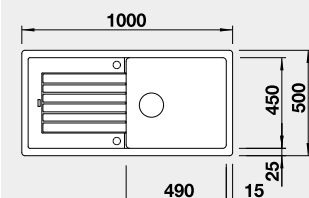

Zabudovanie zhora

Farba   Obj. číslo   MOC

čierna   526 024
antracit   517 568
biela   517 571
biela soft   527 217
sivá vulkán   527 400
káva   517 577

330 €

Výrez: 980 x 480 mm, R15
Hĺbka vaničky: 190 mm

60 cm Rozmer skrinky