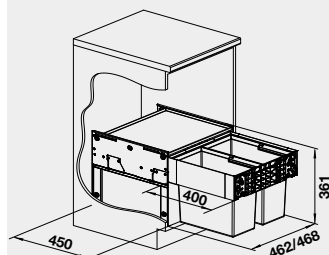

*Pre 18 mm korpus skrinky objedajte: 4 x dištančná podložka pre SELECT, obj.č.: 243 513

BLANCO SELECT II 60/2*
košový systém s plnovýsuvom

Názov

Obj. číslo

MOC

60 cm
Rozmer skrinky