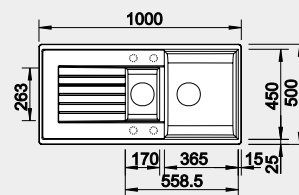

Obj. číslo

526 021
514 748
514 742
527 207
527 390
515 072

MOC

375 €

Výrez: 980 x 480 mm, R15
Hĺbka vaničky: 190/140 mm

60 cm Rozmer skrinky

BLANCO ZIA 8 S

Zabudovanie zhora