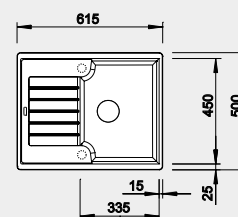

Zabudovanie zhora

Farba   Obj. číslo   MOC

čierna   526 006
antracit   516 918
biela   516 922
biela soft   527 195
sivá vulkán   527 378
káva   516 927

275 €

Výrez: 595 x 480 mm, R15
Hĺbka vaničky: 190 mm

40 cm Rozmer skrinky