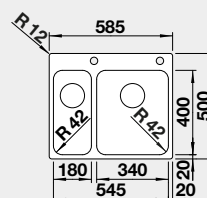

BLANCO SOLIS 340/180-IF/A	Prevedenie	Obj. číslo	MOC
	leštená nerez PRAVÝ s excentrickým ovládaním PushControl	526 132	705 €
IF – plochý okraj		Výrez: 575 x 490 mm, R15 Hĺbka vaničky: 125/185 mm, R42	

60 cm Rozmer skrinky