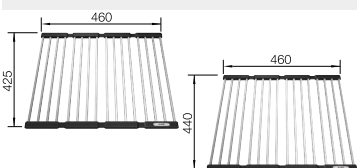

Drez: BLANCO NAYA 45, batéria: BLANCO ANTAS-S

PRÍSLUŠENSTVO K DREZOM

Klappmatte – multifunkčná mriežka

Prevedenie

Obj. číslo

MOC

460 x 425 mm
pre drezy so šírkou 400 mm

460 x 440 mm
pre drezy so šírkou 420 mm