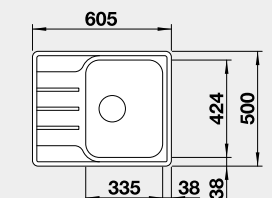

leštená nerez

Obj. číslo

525 115

MOC

200 €

Výrez: 585 x 480 mm, R15
Hĺbka vaničky: 205 mm

45 cm Rozmer skrinky

NEREZ IF – plochý okraj