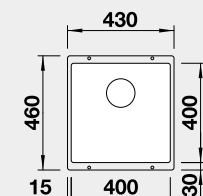

Výrez: 400 x 400 mm, R10
Hĺbka vaničky: 190 mm

50 cm Rozmer skrinky

BLANCO SILGRANIT®

U – zabudovanie pod pracovnú dosku

BLANCO SUBLINE 500-U – bez tiaha

Zabudovanie pod pracovnú dosku

Farba

čierna
antracit
sivá skala
biela
biela soft
sivá vulkán
tartufo
káva