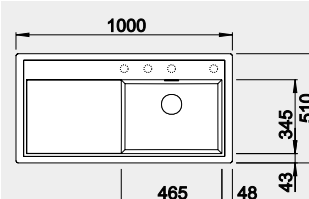

Zabudovanie zhora

Farba	Obj. číslo	MOC
čierna	526 059	495 €
antracit	523 994	
sivá skala	523 996	
biela	524 001	
biela soft	527 187	
sivá vulkán	527 370	
tartufo	524 007	
káva	524 011	

strana drezu sa určuje podľa vaničky

Výrez: 980 x 490 mm, R15
Hĺbka vaničky: 190 mm

60 cm Rozmer skrinky