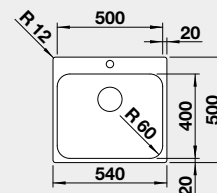

BLANCO SUPRA 500-IF/A	Prevedenie	Obj. číslo	MOC
	leštená nerez bez tiahla s 1 otvorom	526 354	335 €
	leštená nerez s tiahlom s 2 otvorami	526 355	360 €
IF – plochý okraj		Výrez: 530 x 490 mm, R15 Hĺbka vaničky: 175 mm, R60	

60 cm Rozmer skrinky