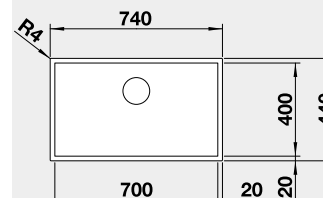

Zabudovanie pod pracovnú dosku

Dark Steel 526 244 **880 €**

Výrez: 700 x 400 mm, R0
Hĺbka vaničky: 185 mm

80 cm Rozmer skrinky