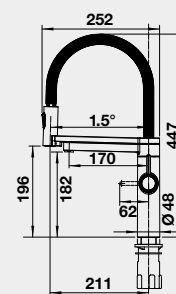

EVOL-S PRO PVD steel

526 311

1490 €

EVOL-S PRO čierna matná

526 636

1490 €

EVOL-S PRO satin gold

527 430

1490 €

- Semi-Profi batéria 3 v 1: studená, teplá a filtrovaná voda
- Click & Touch: dotykové ovládanie a presné nastavenie navoleného množstva vody
- V balení inštaláčna sada pre filtráciu + filter Soft L