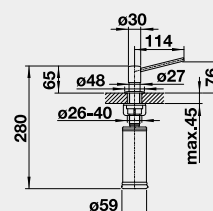

TORRE chróm 512 593 **50 €**
TORRE imitácia nerez 512 594 **65 €**
TORRE PVD steel 526 430 **75 €**
TORRE leštená nerez 521 541 **105 €**
TORRE satin gold 526 700 **90 €**
TORRE satin dark steel 527 744 **100 €**
TORRE satin platinum 527 722 **100 €**

objem nádoby: 300 ml