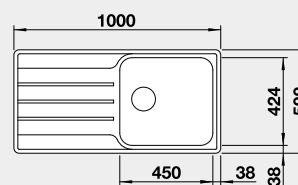

MOC

250 €

Výrez: 760 x 480 mm, R15
Hĺbka vaničky: 205 mm

60 cm Rozmer skrinky

BLANCO LEMIS XL 6 S-IF

 IF – plochý okraj

Prevedenie

leštená nerez

Obj. číslo

523 034

MOC

260 €

Výrez: 980 x 480 mm, R15
Hĺbka vaničky: 205 mm

60 cm Rozmer skrinky

BLANCO LEMIS 6 S-IF

 IF – plochý okraj