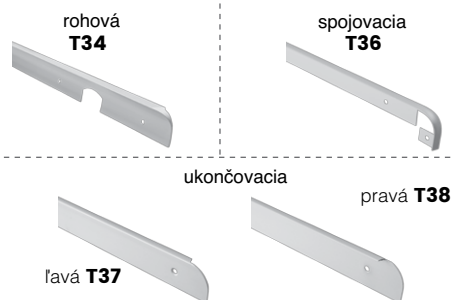

BOTTOM CABINETS

<p>T13/D15 dolná skrinka L/P 15</p>  <p>82 50 15</p>	<p>T14/D30 dolná skrinka L/P 30</p>  <p>82 52 30</p>	<p>T15/D40 dolná skrinka L/P 40</p>  <p>82 52 40</p>	<p>T16/D40S1 dolná skrinka L/P 40</p>  <p>82 52 40</p>	<p>T17/D45S3 dolná skrinka 45</p>  <p>82 52 45</p>	<p>T18/D50S1 dolná skrinka L/P 50</p>  <p>82 52 50</p>	<p>T19/D60 dolná skrinka L/P 60</p>  <p>82 52 60</p>	
<p>T20/D60s3 dolná skrinka 60</p>  <p>82 52 60</p>	<p>T21/D60p dolná skrinka na vstavanú rúru 60</p>  <p>82 52 60</p>	<p>T22/D80 dolná skrinka 80</p>  <p>82 52 80</p>	<p>T23/D60Z dolná skrinka drezová L/P 60</p>  <p>82 52 60</p>	<p>T24/D80Z dolná skrinka drezová L/P 80</p>  <p>82 52 80</p>	<p>T27/D60SP stĺpik na vstavanú rúru L/P 60</p>  <p>214 58 60</p>		
<p>T25/DNLP* dolná skrinka roh. L/P 100</p>  <p>100 82 52 80</p>	<p>T26/D90NW dolná skrinka roh. L/P 90 / 90</p>  <p>90 90 82 84 84</p>	<p>T28 dvierka umýv. riadu 45</p>  <p>71,3 44,6</p>	<p>T29 dv. umýv. riadu 60</p>  <p>71,3 59,6</p>	<p>T30 blenda</p>  <p>3,2/7,6/72</p>	<p>T31 SOKEL → / ↑ 200/10</p> 	<p>T32 SOKEL → / ↑ 51,4/10</p> 	<p>Sokle T31 a T32 sú dostupné v dvoch farbách:</p>  <p>biela dub craft zlatý</p>

PRACOVNÁ DOSKA T33

Vo farbe dub
craft zlatý (28mm)
dostupne vo veľkostiach:
30, 40, 45, 50, 60, 80, 90, 100 oraz 200 cm

Lišty k pracovnej doske

Dostupné farby horných a dolných dvierok:

MODENA

Typ dverok: Lamino doska, Farba: rieka tmavá / svetlá
Front type: surface, front colour: dark rijeka / light rijeka