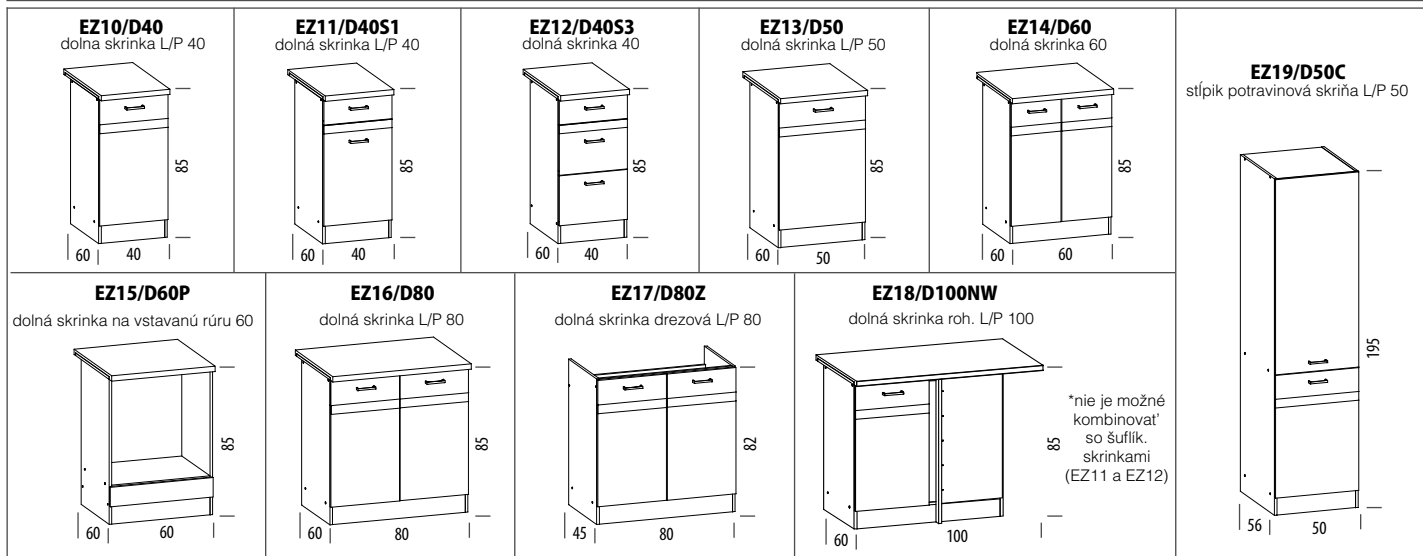

Horné skrinky: rieka svetlá, spodné skrinky: dub wenge / rieka svetlá
Upper cabinets: light rijeka, lower cabinets: wenge oak / light rijeka

ELIZA je sektorová projektovaná kuchynská linka pozostávajúca zo štyroch zostáv šírky 180, 220, 240, a 260 cm, ktoré je možné doplniť o 19 typov doplnkových skriniek, čo Vám umožní zostaviť zostavy na mieru podľa vašich individuálnych potrieb.

email: info@kuchyneexpres.sk

Rozmery skriniek (v cm) zahŕňajú rozmery pracovnej dosky.
The measurements (given in cm) include work surfaces.

ELIZA

UPPER CABINETS

BOTTOM CABINETS

Eliza 180

Eliza 220

Eliza 240