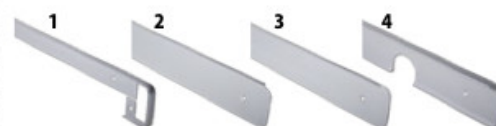

1. Lišta k pracovnej doske - spojovacia
2. Lišta k pracovnej doske - ľavá
3. Lišta k pracovnej doske - pravá
4. Lišta k pracovnej doske - rohová