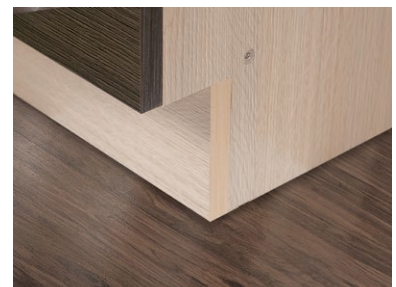

Nastaviteľná výška horných skriniek
v troch úrovniach.

Nastaviteľné dvierka v troch úrovniach.

Pracovná doska vo farbe TRAVENTÍN
SVETLÝ s hrúbkou 38mm.

Zrezané boky spodnej skrinky pre
zalicovanie sokla v jednej rovine.