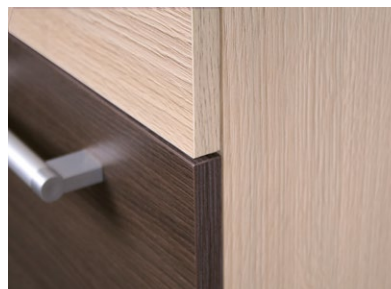

12

Pohodlné hliníkové madlá.

Kovové šuflíky Metalbox,
nastaviteľné v troch úrovniach.

Dvierka úkončené 2 mm ABS lemom
odolným proti poškodeniu.

Plynový piest je súčasťou balenia.

Viac informácií na 0905 501 000

email: info@kuchyneexpress.sk