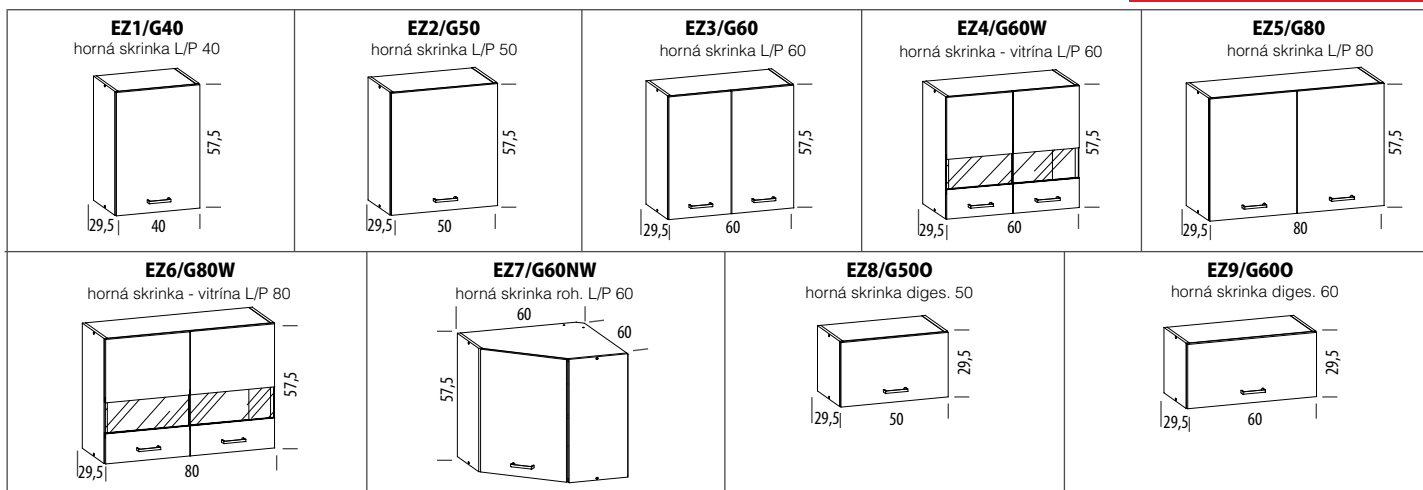

ZOSTAVA
ELIZA
260cm
NA FOTKE

18 Horné skrinky: rieka svetlá, Spodné skrinky: dub wenge / rieka jasná
Upper cabinets: light rijeka, lower cabinets: wenge oak / light rijeka

Viac informácií na 0905 501 000

email: info@kuchyneexpres.sk

Rozmery skriniek (v cm) zahŕňajú rozmery pracovnej dosky.
The measurements (given in cm) include work surfaces.

ELIZA

UPPER CABINETS

BOTTOM CABINETS

Eliza 180

Eliza 220

Eliza 240