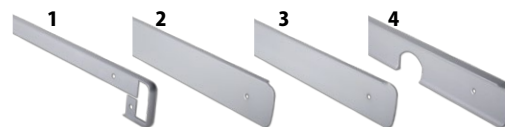

Rozmery skrinky (v cm) nezahŕňajú dosky a úchyty

The measurements (given in cm) do not include work surfaces and handles.

MODENA

UPPER CABINETS

<p>MD1/G20NZ horná skrinka rohová L/P 20</p> 	<p>MD2/G30 horná skrinka L/P 30</p> 	<p>MD3/G40 horná skrinka L/P 40</p> 	<p>MD4/G45 horná skrinka L/P 45</p> 	<p>MD5/G50 horná skrinka L/P 50</p> 	<p>MD26/G80 horná skrinka 80</p> 
<p>MD6/G50o horná skrinka diges. 50</p> 	<p>MD7/G60o horná skrinka diges. 60</p> 	<p>MD8/G60W horná skrinka - vitrína 80 (voliteľný odkvapkávač)</p> 	<p>MD9/G80W horná skrinka - vitrína 80 (voliteľný odkvapkávač)</p> 	<p>Odkvapkávač voliteľné pre horné skrinky</p>  <p>odkvapkávač 60 MD8 / G60W odkvapkávač 80 MD9 / G80W</p>	<p>MD10/G60NW horná skrinka roh. 60 / 60</p> 

BOTTOM CABINETS

<p>MD11/D20NZ dolná skrinka rohová L/P 20</p> 	<p>MD12/D30S1 dolná skrinka L/P 30</p> 	<p>MD13/D40S1 dolná skrinka L/P 40</p> 	<p>MD27/D40 dolná skrinka L/P 40</p> 	<p>MD14/D45S3 dolná skrinka 45</p> 	<p>MD15/D50S1 dolná skrinka L/P 50</p> 	<p>MD16/D60S1 dolná skrinka L/P 60</p> 
<p>MD17/D60P skrinka pre vstavanú rúru 60</p> 	<p>MD18/D60Z dolná skrinka drezová L/P 60 (bez police)</p> 	<p>MD19/D80Z dolná skrinka drezová L/P 80 (bez police)</p> 	<p>MD28/D80S3 dolná skrinka 80</p> 	<p>MD22/D60C stĺpik potravinová skriňa L/P 60</p> 	<p>MD29/D60P stĺpik na vstavanú rúru L/P 60</p> 	
<p>MD20/D80S1 dolná skrinka 80</p> 	<p>MD21/D90NW dolná skrinka rohová L/P 90</p> 	<p>MD23 dvierka na umývačku riadu 45</p> 	<p>MD24 dvierka na umývačku riadu 60</p> 	<p>MD25 blenda</p> 	<p>MD22/D60C stĺpik potravinová skriňa L/P 60</p> 	<p>MD29/D60P stĺpik na vstavanú rúru L/P 60</p> 

PRACOVNÁ DOSKA

v hrúbke 38mm vo farbe TRAVENTIN
v dĺžkach:
20L, 20P, 30, 40, 50, 60, 80, 200 cm, resp.
podľa potreby na mieru do 400 cm.

1. Lišta k pracovnej doske - spojovacia
2. Lišta k pracovnej doske - ľavá
3. Lišta k pracovnej doske - pravá
4. Lišta k pracovnej doske - rohová