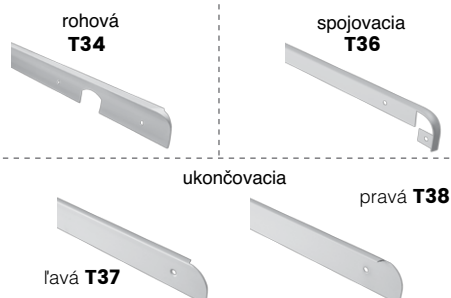

PRACOVNÁ DOSKA T33
Vo farbe dub
craft zlatý (28mm)
dostupné vo veľkostiach:
30, 40, 45, 50, 60, 80, 90, 100 a 200 cm

Lišty k pracovnej doske